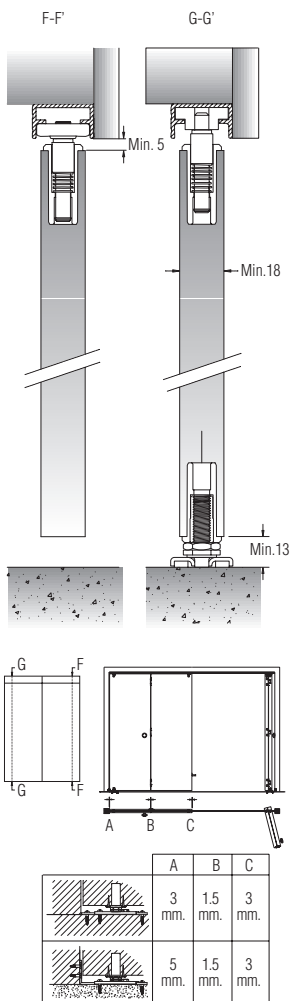

# SF-14 D

PARA HOJAS PLEGABLES DE HASTA 14 KG DE PESO POR PAR  
 FOR FOLDING DOORS OF UP TO 14 KG WEIGHT PER PAIR  
 POUR PORTES PLIANTES D'UN POIDS ALLANT JUSQU'À 14 KG PAR PAIRE

Características técnicas  
 Technical characteristics  
 Caractéristiques techniques

MÍN. 18 mm

MÁX. 450 mm

MÁX. 2,5 m

25x14 mm

## Alzado y sección tipo / Standard elevation and cross-section / Vue en élévation et section type