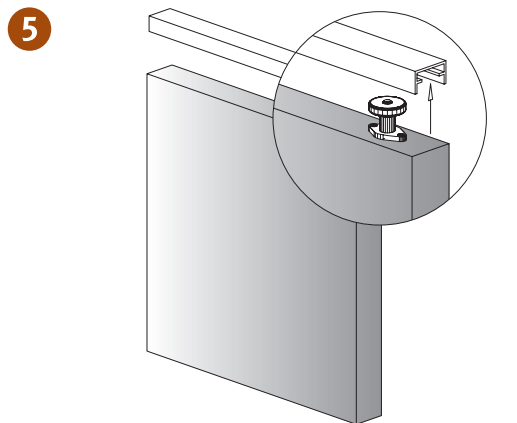

# SF-14 D

PARA HOJAS PLEGABLES DE HASTA 14 KG DE PESO POR PAR  
 FOR FOLDING DOORS OF UP TO 14 KG WEIGHT PER PAIR  
 POUR PORTES PLIANTES D'UN POIDS ALLANT JUSQU'À 14 KG PAR PAIRE

Características técnicas  
 Technical characteristics  
 Caractéristiques techniques

MÍN. 18 mm

MÁX. 450 mm

MÁX. 2,5 m

25x14 mm