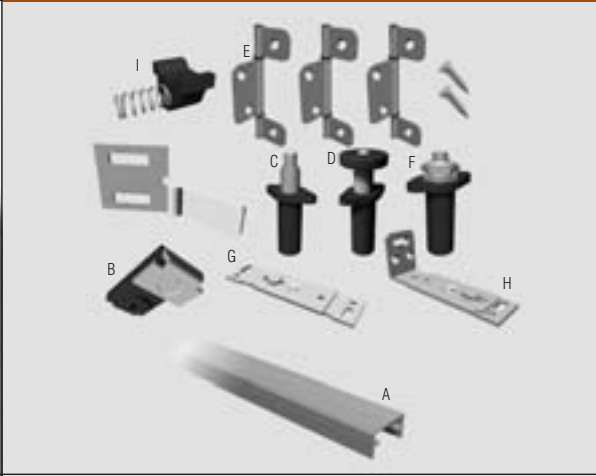

# SF-14 D

PARA HOJAS PLEGABLES DE HASTA 14 KG DE PESO POR PAR  
 FOR FOLDING DOORS OF UP TO 14 KG WEIGHT PER PAIR  
 POUR PORTES PLIANTES D'UN POIDS ALLANT JUSQU'À 14 KG PAR PAIRE

Características técnicas  
 Technical characteristics  
 Caractéristiques techniques

MÍN. 18 mm

MÁX. 450 mm

MÁX. 2,5 m

25x14 mm