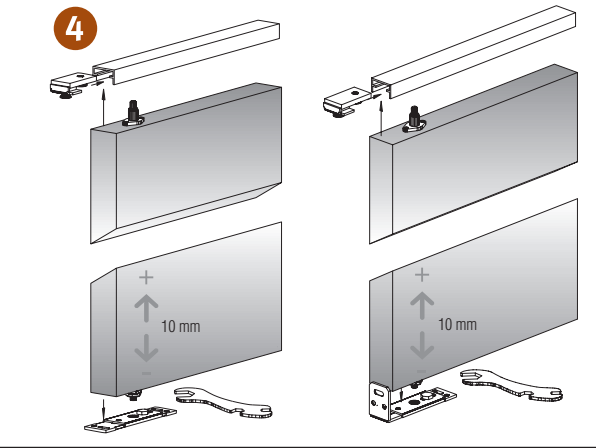

# SF-14 D

PARA HOJAS PLEGABLES DE HASTA 14 KG DE PESO POR PAR  
 FOR FOLDING DOORS OF UP TO 14 KG WEIGHT PER PAIR  
 POUR PORTES PLIANTES D'UN POIDS ALLANT JUSQU'À 14 KG PAR PAIRE

Características técnicas  
 Technical characteristics  
 Caractéristiques techniques

MÍN. 18 mm

MÁX. 450 mm

MÁX. 2,5 m

25x14 mm