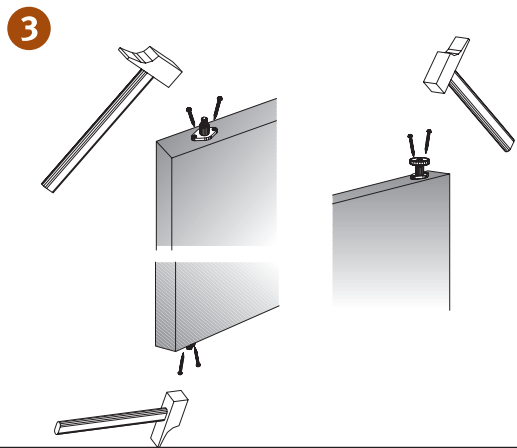

# SF-14 D

PARA HOJAS PLEGABLES DE HASTA 14 KG DE PESO POR PAR  
 FOR FOLDING DOORS OF UP TO 14 KG WEIGHT PER PAIR  
 POUR PORTES PLIANTES D'UN POIDS ALLANT JUSQU'À 14 KG PAR PAIRE

Características técnicas  
 Technical characteristics  
 Caractéristiques techniques

MÍN. 18 mm

MÁX. 450 mm

MÁX. 2,5 m

25x14 mm