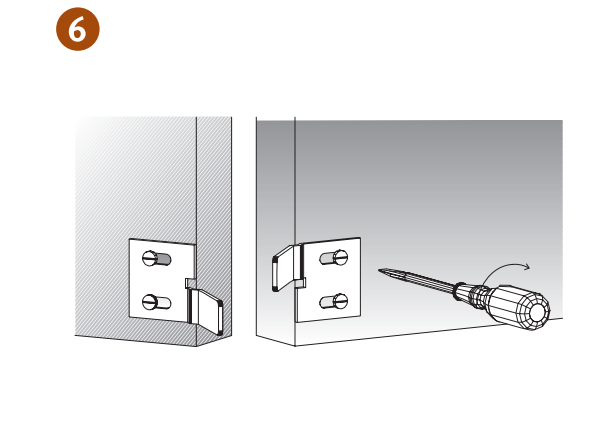

# SF-14 D

PARA HOJAS PLEGABLES DE HASTA 14 KG DE PESO POR PAR  
 FOR FOLDING DOORS OF UP TO 14 KG WEIGHT PER PAIR  
 POUR PORTES PLIANTES D'UN POIDS ALLANT JUSQU'À 14 KG PAR PAIRE

Características técnicas  
 Technical characteristics  
 Caractéristiques techniques

MÍN. 18 mm

MÁX. 450 mm

MÁX. 2,5 m

25x14 mm