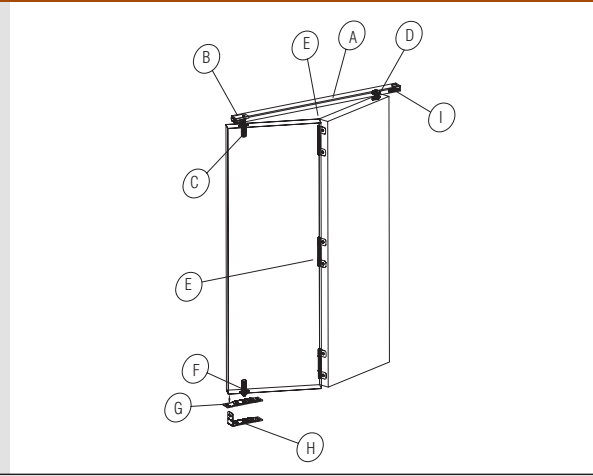

# SF-14 D

PARA HOJAS PLEGABLES DE HASTA 14 KG DE PESO POR PAR  
 FOR FOLDING DOORS OF UP TO 14 KG WEIGHT PER PAIR  
 POUR PORTES PLIANTES D'UN POIDS ALLANT JUSQU'À 14 KG PAR PAIRE

Características técnicas  
 Technical characteristics  
 Caractéristiques techniques

MÍN. 18 mm

MÁX. 450 mm

MÁX. 2,5 m

25x14 mm