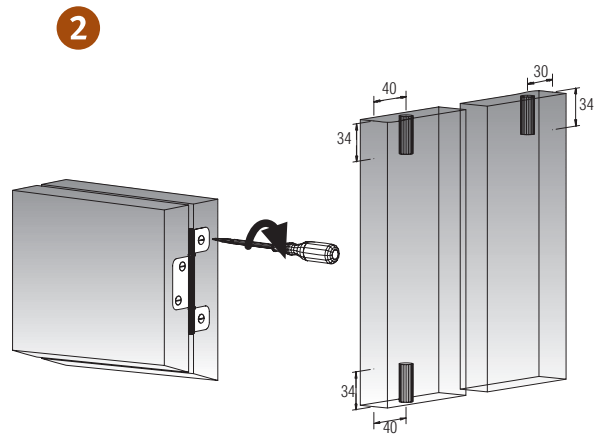

# SF-14 D

PARA HOJAS PLEGABLES DE HASTA 14 KG DE PESO POR PAR  
 FOR FOLDING DOORS OF UP TO 14 KG WEIGHT PER PAIR  
 POUR PORTES PLIANTES D'UN POIDS ALLANT JUSQU'À 14 KG PAR PAIRE

Características técnicas  
 Technical characteristics  
 Caractéristiques techniques

MÍN. 18 mm

MÁX. 450 mm

MÁX. 2,5 m

25x14 mm