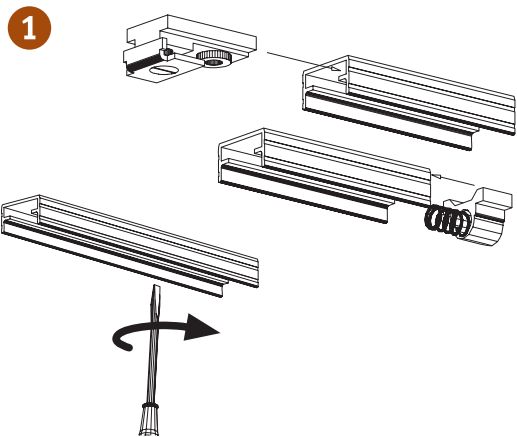

# SF-14 D

PARA HOJAS PLEGABLES DE HASTA 14 KG DE PESO POR PAR  
 FOR FOLDING DOORS OF UP TO 14 KG WEIGHT PER PAIR  
 POUR PORTES PLIANTES D'UN POIDS ALLANT JUSQU'À 14 KG PAR PAIRE

Características técnicas  
 Technical characteristics  
 Caractéristiques techniques

MÍN. 18 mm

MÁX. 450 mm

MÁX. 2,5 m

25x14 mm