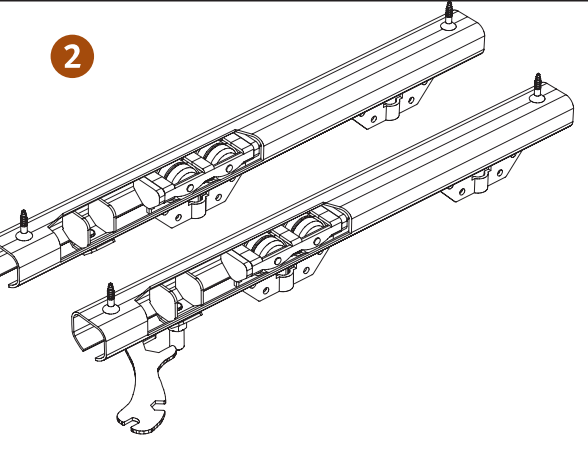

SF-65

PARA HOJAS CORREDERAS DE HASTA 65 KG DE PESO
 FOR SLIDING DOORS OF UP TO 65 KG WEIGHT
 POUR PORTES COULISSANTES D'UN POIDS ALLANT JUSQU'À 65 KG

Características técnicas
 Technical characteristics
 Caractéristiques techniques

MÍN. 27 mm

29,5x24 mm

34x20 mm

SF-65

Variantes de instalación / Installation possibilities / Variantes d'installation

Características técnicas / Technical characteristics / Caractéristiques techniques

Guiado inferior / Lower guide / Guidage inférieur

Perfil techo
Profile installation
Profil de plafond

Perfil pared
Ceiling profile
Profil mural

Alzado y sección tipo / Standard elevation and cross-section / Vue en élévation et section type