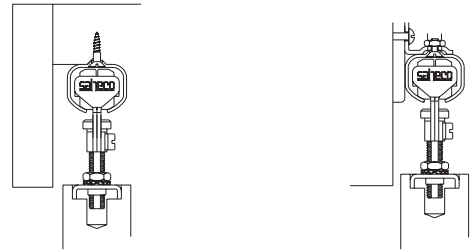

SF-65

PARA HOJAS CORREDERAS DE HASTA 65 KG DE PESO
 FOR SLIDING DOORS OF UP TO 65 KG WEIGHT
 POUR PORTES COULISSANTES D'UN POIDS ALLANT JUSQU'À 65 KG

Características técnicas
 Technical characteristics
 Caractéristiques techniques

MÍN. 27 mm

29,5x24 mm

34x20 mm

SF-65

Variantes de instalación / Installation possibilities / Variantes d'installation

Características técnicas / Technical characteristics / Caractéristiques techniques

Guiado inferior / Lower guide / Guidage inférieur

Perfil techo
Profile installation
Profil de plafond

Perfil pared
Ceiling profile
Profil mural

Alzado y sección tipo / Standard elevation and cross-section / Vue en élévation et section type