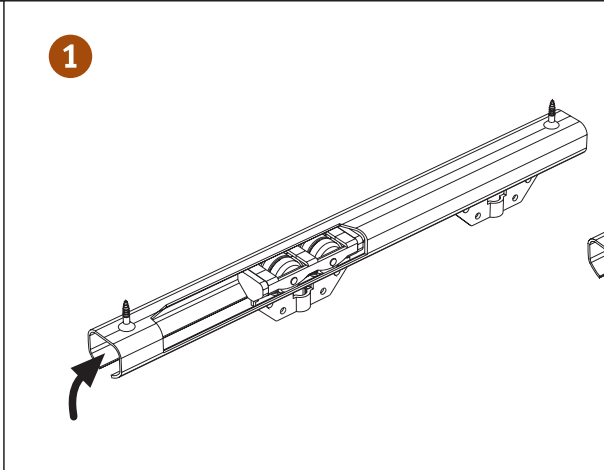

SF-65

PARA HOJAS CORREDERAS DE HASTA 65 KG DE PESO
 FOR SLIDING DOORS OF UP TO 65 KG WEIGHT
 POUR PORTES COULISSANTES D'UN POIDS ALLANT JUSQU'À 65 KG

Características técnicas
 Technical characteristics
 Caractéristiques techniques

MÍN. 27 mm

29,5x24 mm

34x20 mm

SF-65

Variantes de instalación / Installation possibilities / Variantes d'installation

Características técnicas / Technical characteristics / Caractéristiques techniques

Guiado inferior / Lower guide / Guidage inférieur

Perfil techo
Profile installation
Profil de plafond

Perfil pared
Ceiling profile
Profil mural

Alzado y sección tipo / Standard elevation and cross-section / Vue en élévation et section type