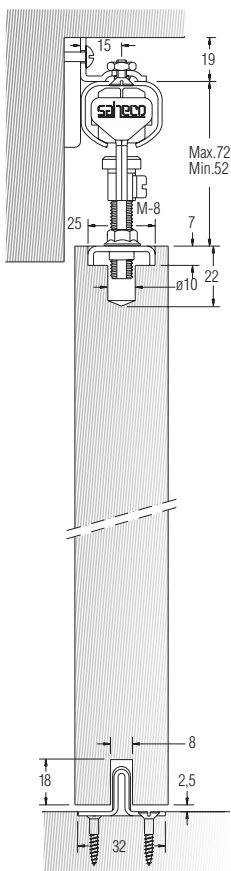

SF-65

PARA HOJAS CORREDERAS DE HASTA 65 KG DE PESO
 FOR SLIDING DOORS OF UP TO 65 KG WEIGHT
 POUR PORTES COULISSANTES D'UN POIDS ALLANT JUSQU'À 65 KG

Características técnicas
 Technical characteristics
 Caractéristiques techniques

MÍN. 27 mm

29,5x24 mm

34x20 mm

SF-65

Variantes de instalación / Installation possibilities / Variantes d'installation

Características técnicas / Technical characteristics / Caractéristiques techniques

Guiado inferior / Lower guide / Guidage inférieur

Perfil techo
Profile installation
Profil de plafond

Perfil pared
Ceiling profile
Profil mural

Alzado y sección tipo / Standard elevation and cross-section / Vue en élévation et section type