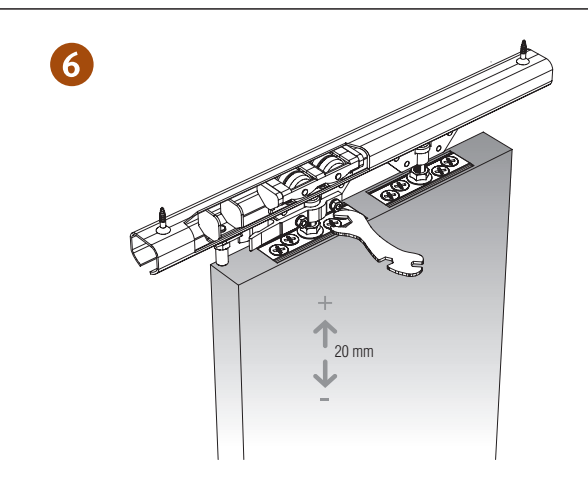

SF-65

PARA HOJAS CORREDERAS DE HASTA 65 KG DE PESO
 FOR SLIDING DOORS OF UP TO 65 KG WEIGHT
 POUR PORTES COULISSANTES D'UN POIDS ALLANT JUSQU'À 65 KG

Características técnicas
 Technical characteristics
 Caractéristiques techniques

MÍN. 27 mm

29,5x24 mm

34x20 mm

SF-65

Variantes de instalación / Installation possibilities / Variantes d'installation

Características técnicas / Technical characteristics / Caractéristiques techniques

Guiado inferior / Lower guide / Guidage inférieur

Perfil techo
Profile installation
Profil de plafond

Perfil pared
Ceiling profile
Profil mural

Alzado y sección tipo / Standard elevation and cross-section / Vue en élévation et section type