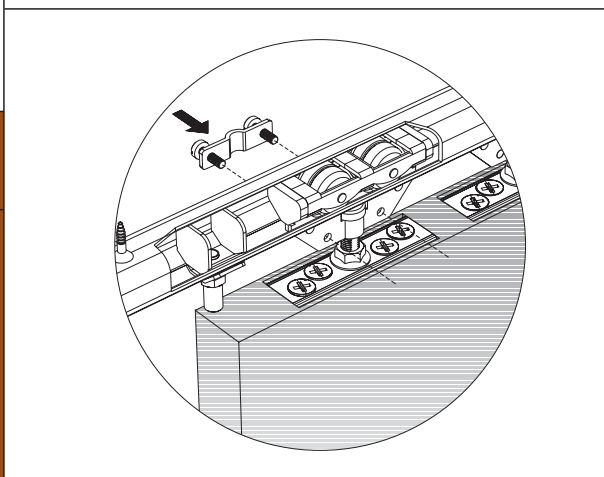

SF-65

PARA HOJAS CORREDERAS DE HASTA 65 KG DE PESO
 FOR SLIDING DOORS OF UP TO 65 KG WEIGHT
 POUR PORTES COULISSANTES D'UN POIDS ALLANT JUSQU'À 65 KG

Características técnicas
 Technical characteristics
 Caractéristiques techniques

MÍN. 27 mm

29,5x24 mm

34x20 mm

SF-65

Variantes de instalación / Installation possibilities / Variantes d'installation

Características técnicas / Technical characteristics / Caractéristiques techniques

Guiado inferior / Lower guide / Guidage inférieur

Perfil techo
Profile installation
Profil de plafond

Perfil pared
Ceiling profile
Profil mural

Alzado y sección tipo / Standard elevation and cross-section / Vue en élévation et section type