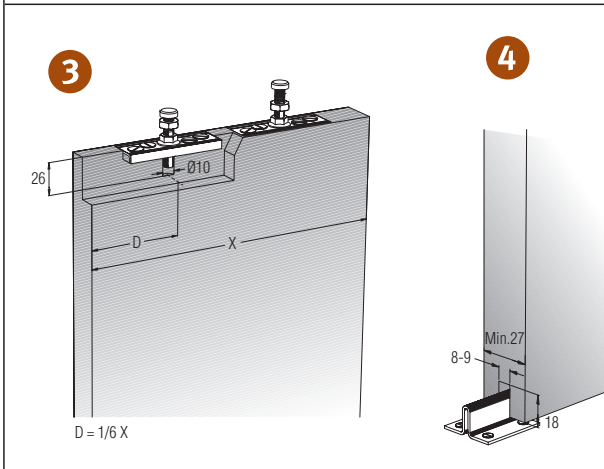

SF-65

PARA HOJAS CORREDERAS DE HASTA 65 KG DE PESO
 FOR SLIDING DOORS OF UP TO 65 KG WEIGHT
 POUR PORTES COULISSANTES D'UN POIDS ALLANT JUSQU'À 65 KG

Características técnicas
 Technical characteristics
 Caractéristiques techniques

MÍN. 27 mm

29,5x24 mm

34x20 mm

SF-65

Variantes de instalación / Installation possibilities / Variantes d'installation

Características técnicas / Technical characteristics / Caractéristiques techniques

Guiado inferior / Lower guide / Guidage inférieur

Perfil techo
Profile installation
Profil de plafond

Perfil pared
Ceiling profile
Profil mural

Alzado y sección tipo / Standard elevation and cross-section / Vue en élévation et section type