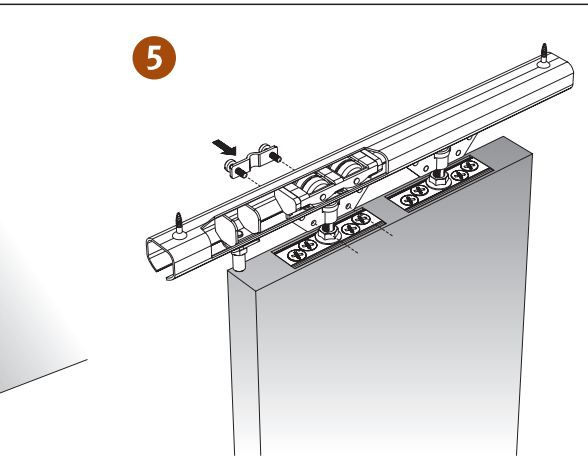

SF-65

PARA HOJAS CORREDERAS DE HASTA 65 KG DE PESO
 FOR SLIDING DOORS OF UP TO 65 KG WEIGHT
 POUR PORTES COULISSANTES D'UN POIDS ALLANT JUSQU'À 65 KG

Características técnicas
 Technical characteristics
 Caractéristiques techniques

MÍN. 27 mm

29,5x24 mm

34x20 mm

SF-65

Variantes de instalación / Installation possibilities / Variantes d'installation

Características técnicas / Technical characteristics / Caractéristiques techniques

Guiado inferior / Lower guide / Guidage inférieur

Perfil techo
Profile installation
Profil de plafond

Perfil pared
Ceiling profile
Profil mural

Alzado y sección tipo / Standard elevation and cross-section / Vue en élévation et section type