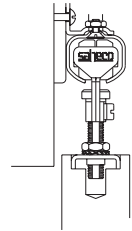

MÍN. 27 mm

29,5x24 mm

34x20 mm

SF-75

Variantes de instalación / Installation possibilities / Variantes d'installation

Características técnicas / Technical characteristics / Caractéristiques techniques

Guiado inferior / Lower guide / Guidage inférieur

Perfil techo
Profile installation
Profil de plafond

Perfil pared
Ceiling profile
Profil mural

Alzado y sección tipo / Standard elevation and cross-section / Vue en élévation et section type