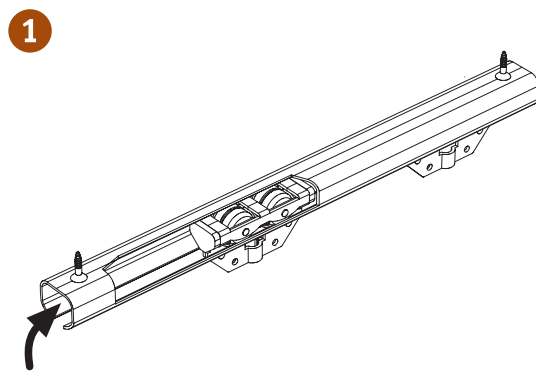

SF-75

PARA HOJAS CORREDERAS DE HASTA 75 KG DE PESO
 FOR SLIDING DOORS OF UP TO 75 KG WEIGHT
 POUR PORTES COULISSANTES D'UN POIDS ALLANT JUSQU'À 75 KG

Características técnicas
 Technical characteristics
 Caractéristiques techniques

MÍN. 27 mm

29,5x24 mm

34x20 mm

SF-75

Variantes de instalación / Installation possibilities / Variantes d'installation

Características técnicas / Technical characteristics / Caractéristiques techniques

Guiado inferior / Lower guide / Guidage inférieur

Perfil techo
Profile installation
Profil de plafond

Perfil pared
Ceiling profile
Profil mural

Alzado y sección tipo / Standard elevation and cross-section / Vue en élévation et section type