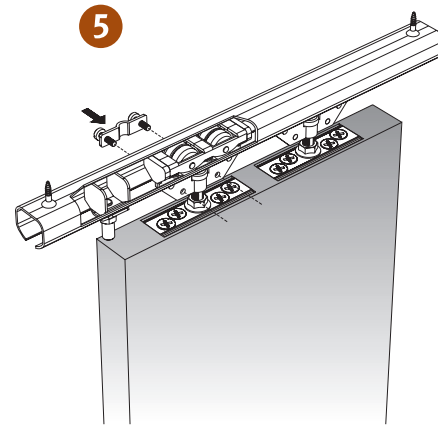

SF-75

PARA HOJAS CORREDERAS DE HASTA 75 KG DE PESO
 FOR SLIDING DOORS OF UP TO 75 KG WEIGHT
 POUR PORTES COULISSANTES D'UN POIDS ALLANT JUSQU'À 75 KG

Características técnicas
 Technical characteristics
 Caractéristiques techniques

MÍN. 27 mm

29,5x24 mm

34x20 mm

SF-75

Variantes de instalación / Installation possibilities / Variantes d'installation

Características técnicas / Technical characteristics / Caractéristiques techniques

Guiado inferior / Lower guide / Guidage inférieur

Perfil techo
Profile installation
Profil de plafond

Perfil pared
Ceiling profile
Profil mural

Alzado y sección tipo / Standard elevation and cross-section / Vue en élévation et section type