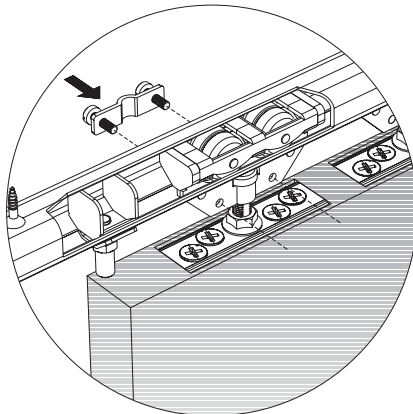

SF-75

PARA HOJAS CORREDERAS DE HASTA 75 KG DE PESO
 FOR SLIDING DOORS OF UP TO 75 KG WEIGHT
 POUR PORTES COULISSANTES D'UN POIDS ALLANT JUSQU'À 75 KG

Características técnicas
 Technical characteristics
 Caractéristiques techniques

MÍN. 27 mm

29,5x24 mm

34x20 mm

SF-75

Variantes de instalación / Installation possibilities / Variantes d'installation

Características técnicas / Technical characteristics / Caractéristiques techniques

Guiado inferior / Lower guide / Guidage inférieur

Perfil techo
Profile installation
Profil de plafond

Perfil pared
Ceiling profile
Profil mural

Alzado y sección tipo / Standard elevation and cross-section / Vue en élévation et section type