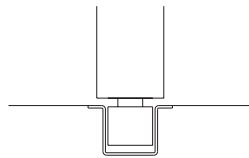

SF-75

PARA HOJAS CORREDERAS DE HASTA 75 KG DE PESO
 FOR SLIDING DOORS OF UP TO 75 KG WEIGHT
 POUR PORTES COULISSANTES D'UN POIDS ALLANT JUSQU'À 75 KG

Características técnicas
 Technical characteristics
 Caractéristiques techniques

MÍN. 27 mm

29,5x24 mm

34x20 mm

SF-75

Variantes de instalación / Installation possibilities / Variantes d'installation

Características técnicas / Technical characteristics / Caractéristiques techniques

Guiado inferior / Lower guide / Guidage inférieur

Perfil techo
Profile installation
Profil de plafond

Perfil pared
Ceiling profile
Profil mural

Alzado y sección tipo / Standard elevation and cross-section / Vue en élévation et section type