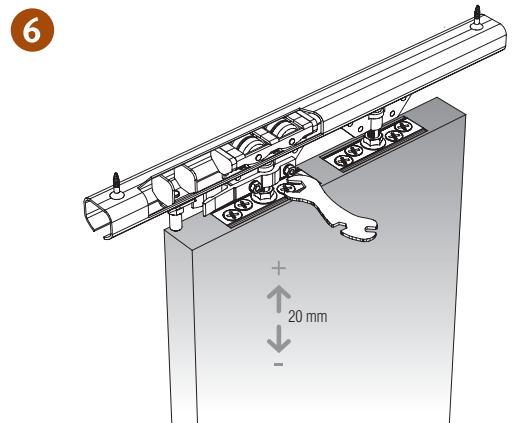

SF-75

PARA HOJAS CORREDERAS DE HASTA 75 KG DE PESO
 FOR SLIDING DOORS OF UP TO 75 KG WEIGHT
 POUR PORTES COULISSANTES D'UN POIDS ALLANT JUSQU'À 75 KG

Características técnicas
 Technical characteristics
 Caractéristiques techniques

MÍN. 27 mm

29,5x24 mm

34x20 mm

SF-75

Variantes de instalación / Installation possibilities / Variantes d'installation

Características técnicas / Technical characteristics / Caractéristiques techniques

Guiado inferior / Lower guide / Guidage inférieur

Perfil techo
Profile installation
Profil de plafond

Perfil pared
Ceiling profile
Profil mural

Alzado y sección tipo / Standard elevation and cross-section / Vue en élévation et section type