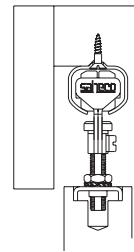

MÍN. 27 mm

29,5x24 mm

34x20 mm

SF-75

Variantes de instalación / Installation possibilities / Variantes d'installation

Características técnicas / Technical characteristics / Caractéristiques techniques

Guiado inferior / Lower guide / Guidage inférieur

Perfil techo
Profile installation
Profil de plafond

Perfil pared
Ceiling profile
Profil mural

Alzado y sección tipo / Standard elevation and cross-section / Vue en élévation et section type