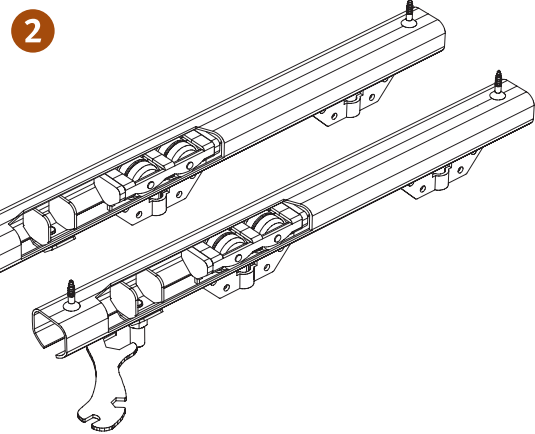

SF-75

PARA HOJAS CORREDERAS DE HASTA 75 KG DE PESO
 FOR SLIDING DOORS OF UP TO 75 KG WEIGHT
 POUR PORTES COULISSANTES D'UN POIDS ALLANT JUSQU'À 75 KG

Características técnicas
 Technical characteristics
 Caractéristiques techniques

MÍN. 27 mm

29,5x24 mm

34x20 mm

SF-75

Variantes de instalación / Installation possibilities / Variantes d'installation

Características técnicas / Technical characteristics / Caractéristiques techniques

Guiado inferior / Lower guide / Guidage inférieur

Perfil techo
Profile installation
Profil de plafond

Perfil pared
Ceiling profile
Profil mural

Alzado y sección tipo / Standard elevation and cross-section / Vue en élévation et section type