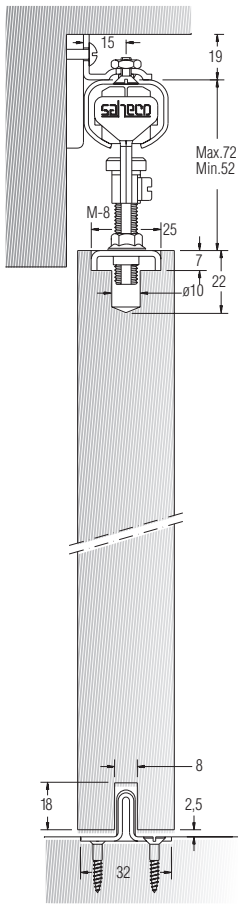

SF-75

PARA HOJAS CORREDERAS DE HASTA 75 KG DE PESO
 FOR SLIDING DOORS OF UP TO 75 KG WEIGHT
 POUR PORTES COULISSANTES D'UN POIDS ALLANT JUSQU'À 75 KG

Características técnicas
 Technical characteristics
 Caractéristiques techniques

MÍN. 27 mm

29,5x24 mm

34x20 mm

SF-75

Variantes de instalación / Installation possibilities / Variantes d'installation

Características técnicas / Technical characteristics / Caractéristiques techniques

Guiado inferior / Lower guide / Guidage inférieur

Perfil techo
Profile installation
Profil de plafond

Perfil pared
Ceiling profile
Profil mural

Alzado y sección tipo / Standard elevation and cross-section / Vue en élévation et section type