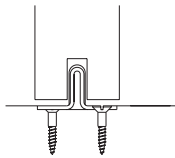

MÍN. 27 mm

29,5x24 mm

34x20 mm

SF-75

Variantes de instalación / Installation possibilities / Variantes d'installation

Características técnicas / Technical characteristics / Caractéristiques techniques

Guiado inferior / Lower guide / Guidage inférieur

Perfil techo
Profile installation
Profil de plafond

Perfil pared
Ceiling profile
Profil mural

Alzado y sección tipo / Standard elevation and cross-section / Vue en élévation et section type