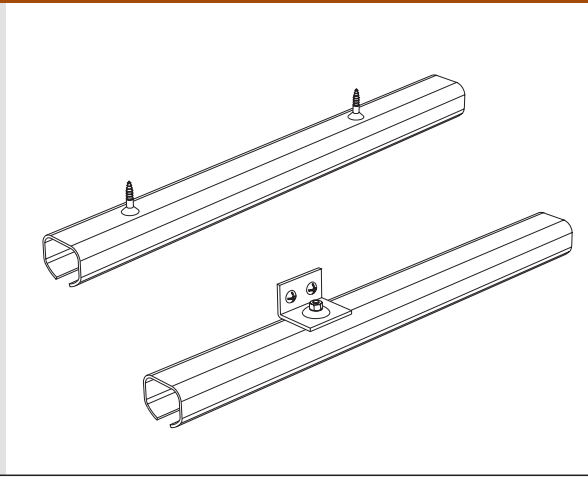

SF-75

PARA HOJAS CORREDERAS DE HASTA 75 KG DE PESO
 FOR SLIDING DOORS OF UP TO 75 KG WEIGHT
 POUR PORTES COULISSANTES D'UN POIDS ALLANT JUSQU'À 75 KG

Características técnicas
 Technical characteristics
 Caractéristiques techniques

MÍN. 27 mm

29,5x24 mm

34x20 mm

SF-75

Variantes de instalación / Installation possibilities / Variantes d'installation

Características técnicas / Technical characteristics / Caractéristiques techniques

Guiado inferior / Lower guide / Guidage inférieur