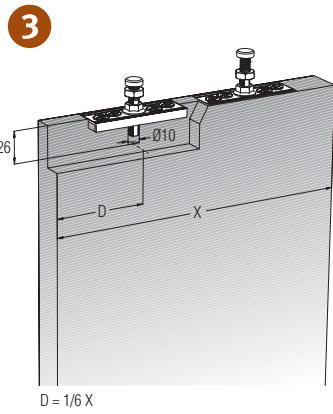

SF-75

PARA HOJAS CORREDERAS DE HASTA 75 KG DE PESO
 FOR SLIDING DOORS OF UP TO 75 KG WEIGHT
 POUR PORTES COULISSANTES D'UN POIDS ALLANT JUSQU'À 75 KG

Características técnicas
 Technical characteristics
 Caractéristiques techniques

MÍN. 27 mm

29,5x24 mm

34x20 mm

SF-75

Variantes de instalación / Installation possibilities / Variantes d'installation

Características técnicas / Technical characteristics / Caractéristiques techniques

Guiado inferior / Lower guide / Guidage inférieur