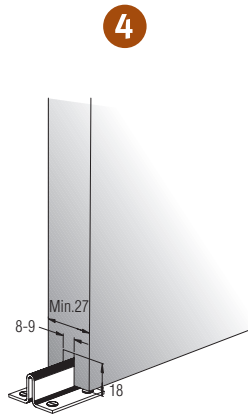

SF-75

PARA HOJAS CORREDERAS DE HASTA 75 KG DE PESO
 FOR SLIDING DOORS OF UP TO 75 KG WEIGHT
 POUR PORTES COULISSANTES D'UN POIDS ALLANT JUSQU'À 75 KG

Características técnicas
 Technical characteristics
 Caractéristiques techniques

MÍN. 27 mm

29,5x24 mm

34x20 mm

SF-75

Variantes de instalación / Installation possibilities / Variantes d'installation

Características técnicas / Technical characteristics / Caractéristiques techniques

Guiado inferior / Lower guide / Guidage inférieur

Perfil techo
Profile installation
Profil de plafond

Perfil pared
Ceiling profile
Profil mural

Alzado y sección tipo / Standard elevation and cross-section / Vue en élévation et section type