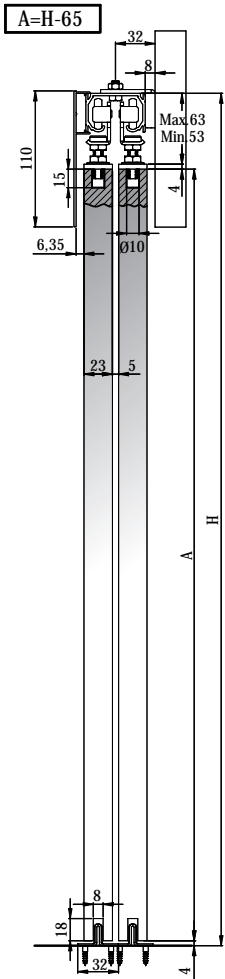

SF-85

PARA HOJAS CORREDERAS DE HASTA 85 KG DE PESO
 FOR SLIDING DOORS OF UP TO 85 KG WEIGHT
 POUR PORTES COULISSANTES D'UN POIDS ALLANT JUSQU'À 85 KG

Características técnicas
 Technical characteristics
 Caractéristiques techniques

48 x 32 mm