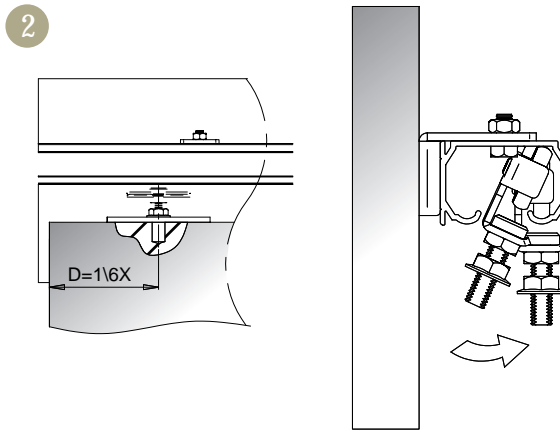

SF-85

PARA HOJAS CORREDERAS DE HASTA 85 KG DE PESO
 FOR SLIDING DOORS OF UP TO 85 KG WEIGHT
 POUR PORTES COULISSANTES D'UN POIDS ALLANT JUSQU'À 85 KG

Características técnicas
 Technical characteristics
 Caractéristiques techniques

48 x 32 mm