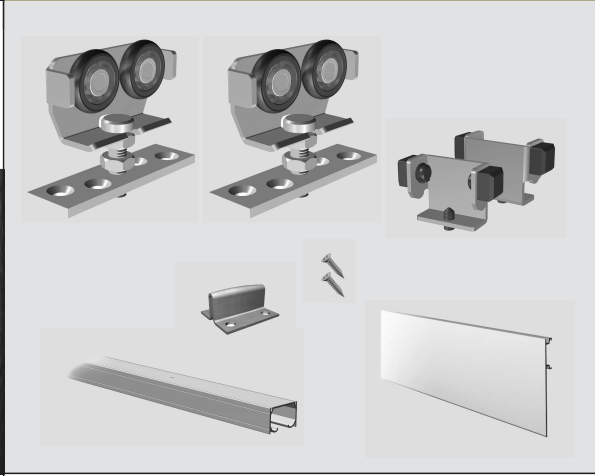

SF-85

PARA HOJAS CORREDERAS DE HASTA 85 KG DE PESO
 FOR SLIDING DOORS OF UP TO 85 KG WEIGHT
 POUR PORTES COULISSANTES D'UN POIDS ALLANT JUSQU'À 85 KG

Características técnicas
 Technical characteristics
 Caractéristiques techniques

48 x 32 mm