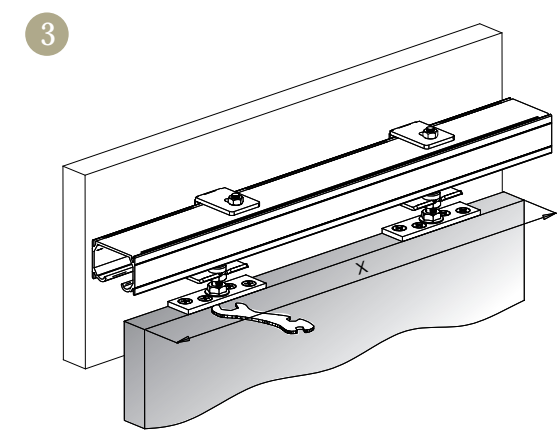

SF-85

PARA HOJAS CORREDERAS DE HASTA 85 KG DE PESO
 FOR SLIDING DOORS OF UP TO 85 KG WEIGHT
 POUR PORTES COULISSANTES D'UN POIDS ALLANT JUSQU'À 85 KG

Características técnicas
 Technical characteristics
 Caractéristiques techniques

48 x 32 mm