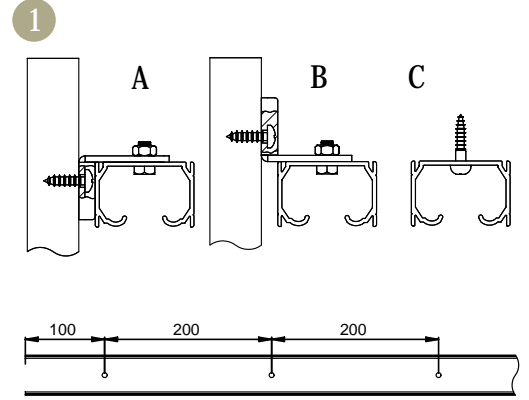

SF-85

PARA HOJAS CORREDERAS DE HASTA 85 KG DE PESO
 FOR SLIDING DOORS OF UP TO 85 KG WEIGHT
 POUR PORTES COULISSANTES D'UN POIDS ALLANT JUSQU'À 85 KG

Características técnicas
 Technical characteristics
 Caractéristiques techniques

48 x 32 mm