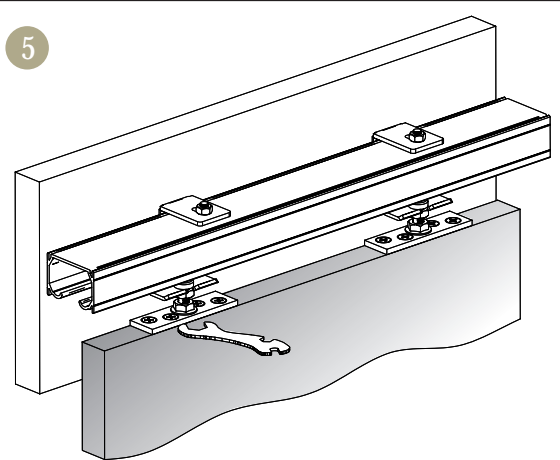

SF-85

PARA HOJAS CORREDERAS DE HASTA 85 KG DE PESO
 FOR SLIDING DOORS OF UP TO 85 KG WEIGHT
 POUR PORTES COULISSANTES D'UN POIDS ALLANT JUSQU'À 85 KG

Características técnicas
 Technical characteristics
 Caractéristiques techniques

48 x 32 mm