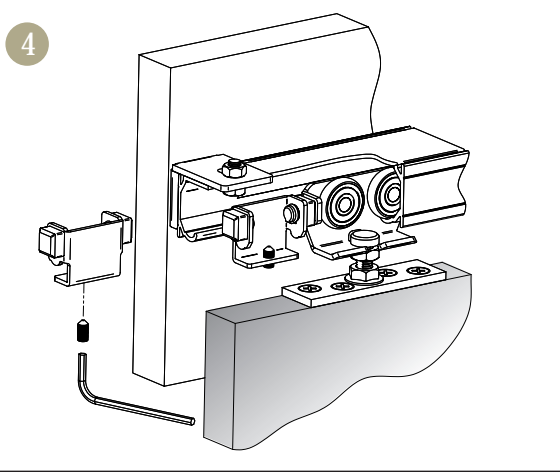

SF-85

PARA HOJAS CORREDERAS DE HASTA 85 KG DE PESO
 FOR SLIDING DOORS OF UP TO 85 KG WEIGHT
 POUR PORTES COULISSANTES D'UN POIDS ALLANT JUSQU'À 85 KG

Características técnicas
 Technical characteristics
 Caractéristiques techniques

48 x 32 mm