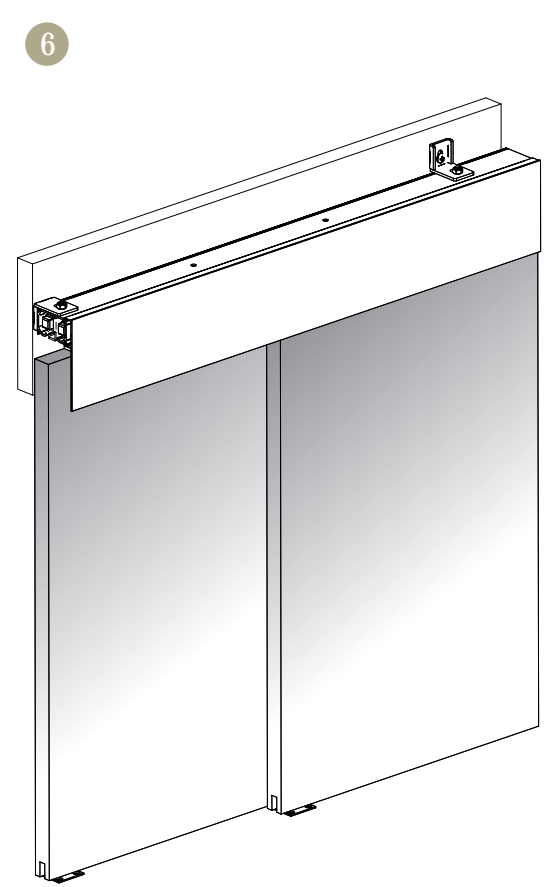

SF-85

PARA HOJAS CORREDERAS DE HASTA 85 KG DE PESO
 FOR SLIDING DOORS OF UP TO 85 KG WEIGHT
 POUR PORTES COULISSANTES D'UN POIDS ALLANT JUSQU'À 85 KG

Características técnicas
 Technical characteristics
 Caractéristiques techniques

48 x 32 mm