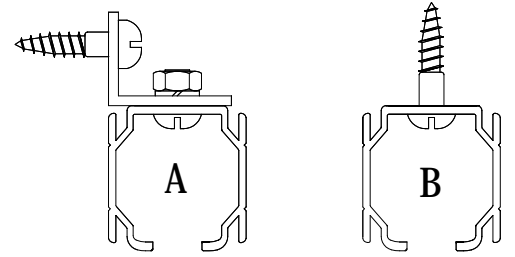

Alzado y sección tipo / Standard elevation and cross-section / Vue en élévation et section type

(Cotas en mm / Dimensions in mm / Dimensions en mm)

SF-E75

PARA HOJAS CORREDERAS DE HASTA 75 KG DE PESO
 FOR SLIDING DOORS OF UP TO 75 KG WEIGHT
 POUR PORTES COULISSANTES D'UN POIDS ALLANT JUSQU'À 75 KG

1

2

3

4

D = 1/6X

4

Características técnicas
 Technical characteristics
 Caractéristiques techniques

30x29 mm

34x20 mm

22,5x22 mm