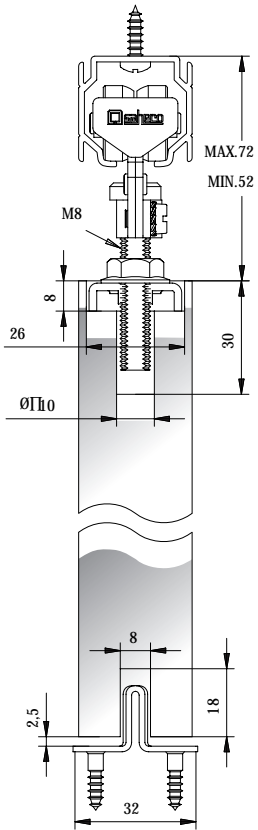

Alzado y sección tipo / Standard elevation and cross-section / Vue en élévation et section type

(Cotas en mm / Dimensions in mm / Dimensions en mm)

SF-E75

PARA HOJAS CORREDERAS DE HASTA 75 KG DE PESO
 FOR SLIDING DOORS OF UP TO 75 KG WEIGHT
 POUR PORTES COULISSANTES D'UN POIDS ALLANT JUSQU'À 75 KG

1

2

3

4

D = 1/6X

4

Características técnicas
 Technical characteristics
 Caractéristiques techniques

30x29 mm

34x20 mm

22,5x22 mm