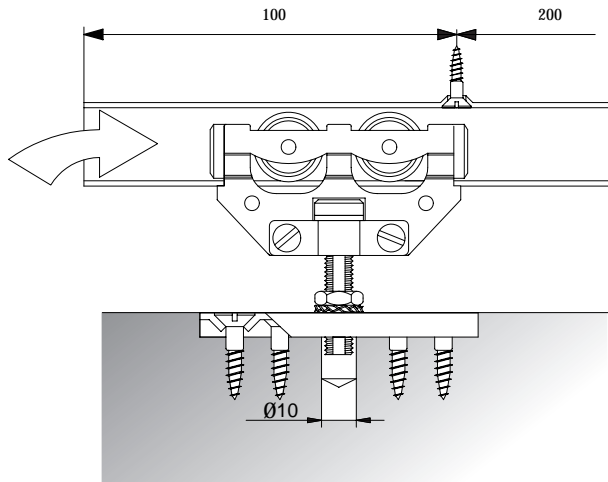

Alzado y sección tipo / Standard elevation and cross-section / Vue en élévation et section type

(Cotas en mm / Dimensions in mm / Dimensions en mm)

SF-E75

PARA HOJAS CORREDERAS DE HASTA 75 KG DE PESO
 FOR SLIDING DOORS OF UP TO 75 KG WEIGHT
 POUR PORTES COULISSANTES D'UN POIDS ALLANT JUSQU'À 75 KG

1

2

3

4

D = 1/6X

4

Características técnicas
 Technical characteristics
 Caractéristiques techniques

30x29 mm

34x20 mm

22,5x22 mm