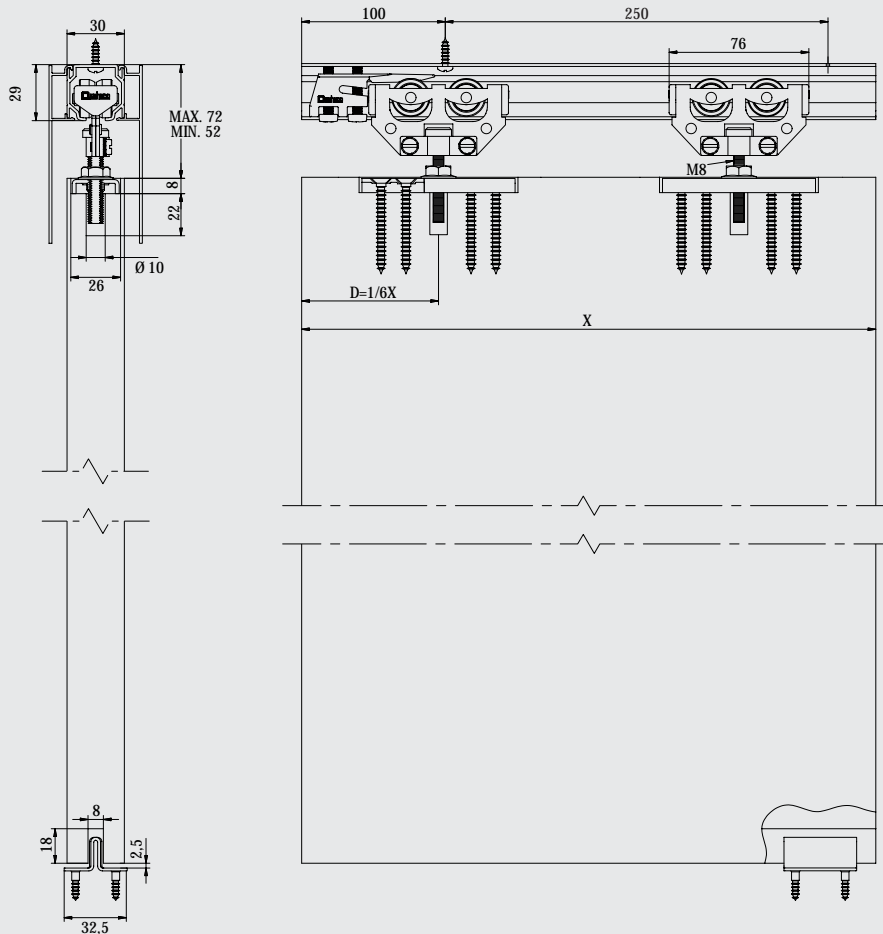

Alzado y sección tipo / Standard elevation and cross-section / Vue en élévation et section type

(Cotas en mm / Dimensions in mm / Dimensions en mm)

SF-E75

PARA HOJAS CORREDERAS DE HASTA 75 KG DE PESO
 FOR SLIDING DOORS OF UP TO 75 KG WEIGHT
 POUR PORTES COULISSANTES D'UN POIDS ALLANT JUSQU'À 75 KG

1

2

3

4

D = 1/6X

4

Características técnicas
 Technical characteristics
 Caractéristiques techniques

30x29 mm

34x20 mm

22,5x22 mm