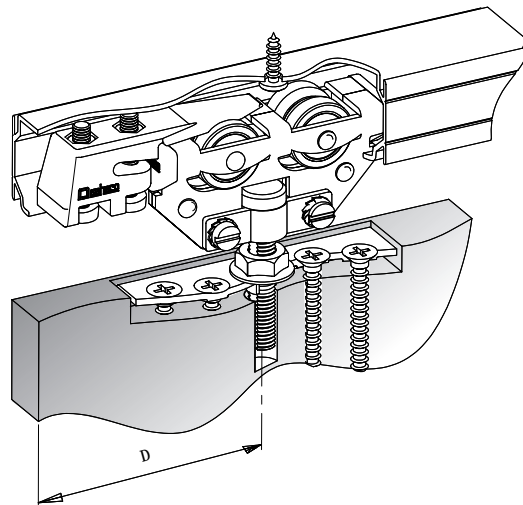

Alzado y sección tipo / Standard elevation and cross-section / Vue en élévation et section type

(Cotas en mm / Dimensions in mm / Dimensions en mm)

SF-E75

PARA HOJAS CORREDERAS DE HASTA 75 KG DE PESO
 FOR SLIDING DOORS OF UP TO 75 KG WEIGHT
 POUR PORTES COULISSANTES D'UN POIDS ALLANT JUSQU'À 75 KG

1

2

3

4

D = 1/6X

4

Características técnicas
 Technical characteristics
 Caractéristiques techniques

30x29 mm

34x20 mm

22,5x22 mm