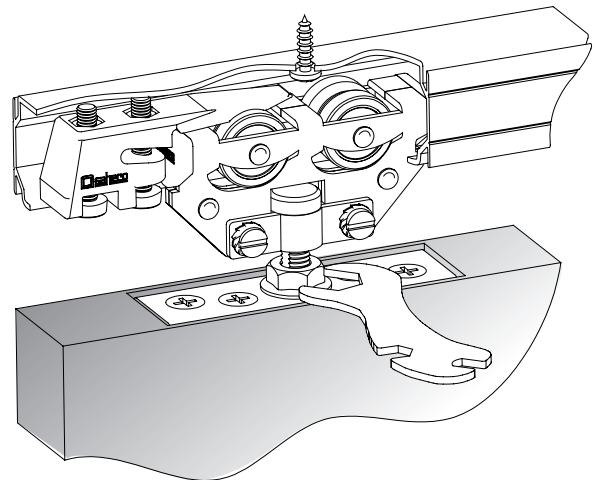

Alzado y sección tipo / Standard elevation and cross-section / Vue en élévation et section type

(Cotas en mm / Dimensions in mm / Dimensions en mm)

SF-E75

PARA HOJAS CORREDERAS DE HASTA 75 KG DE PESO
 FOR SLIDING DOORS OF UP TO 75 KG WEIGHT
 POUR PORTES COULISSANTES D'UN POIDS ALLANT JUSQU'À 75 KG

1

2

3

4

D = 1/6X

4

Características técnicas
 Technical characteristics
 Caractéristiques techniques

30x29 mm

34x20 mm

22,5x22 mm