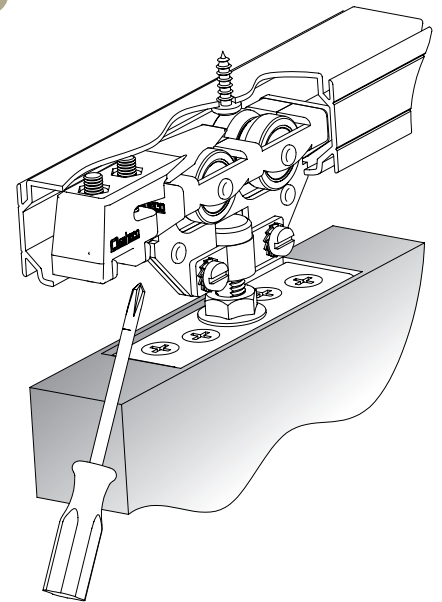

Alzado y sección tipo / Standard elevation and cross-section / Vue en élévation et section type

(Cotas en mm / Dimensions in mm / Dimensions en mm)

SF-E75

PARA HOJAS CORREDERAS DE HASTA 75 KG DE PESO
 FOR SLIDING DOORS OF UP TO 75 KG WEIGHT
 POUR PORTES COULISSANTES D'UN POIDS ALLANT JUSQU'À 75 KG

1

2

3

4

D = 1/6X

4

Características técnicas
 Technical characteristics
 Caractéristiques techniques

30x29 mm

34x20 mm

22,5x22 mm