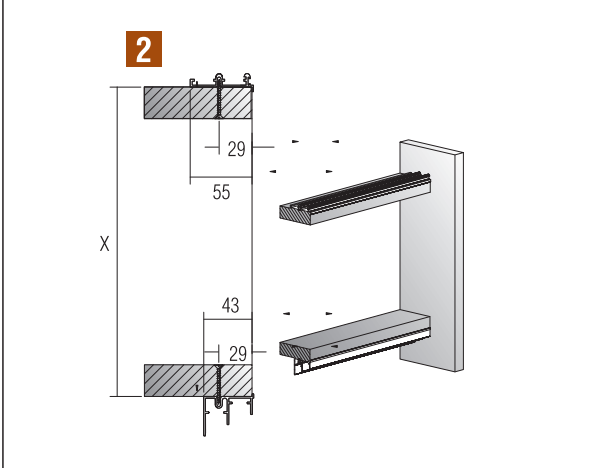

# SF-S60

**PARA HOJAS CORREDERAS DE HASTA 60 KG DE PESO**  
 FOR SLIDING DOORS OF UP TO 60 KG WEIGHT  
 POUR PORTES COULISSANTES D'UN POIDS ALLANT JUSQU'À 60 KG

Características técnicas  
 Technical characteristics  
 Caractéristiques techniques

 MIN. 19 mm	 MAX. 28 mm
 55x15.5 mm	 43x35 mm