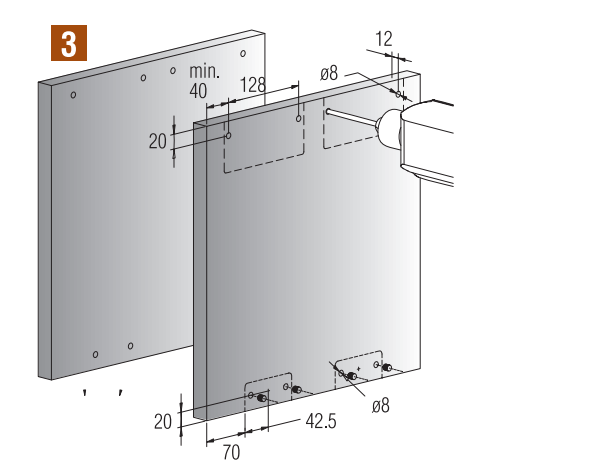

# SF-S60

**PARA HOJAS CORREDERAS DE HASTA 60 KG DE PESO**  
 FOR SLIDING DOORS OF UP TO 60 KG WEIGHT  
 POUR PORTES COULISSANTES D'UN POIDS ALLANT JUSQU'À 60 KG

Características técnicas  
 Technical characteristics  
 Caractéristiques techniques

 MIN. 19 mm	 MAX. 28 mm
 55x15.5 mm	 43x35 mm