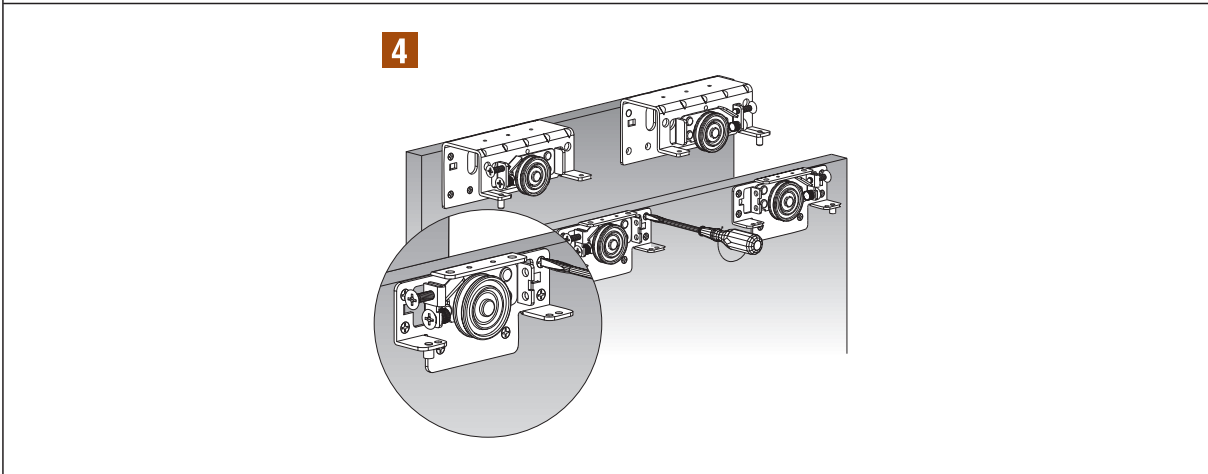

# SF-S60

**PARA HOJAS CORREDERAS DE HASTA 60 KG DE PESO**  
 FOR SLIDING DOORS OF UP TO 60 KG WEIGHT  
 POUR PORTES COULISSANTES D'UN POIDS ALLANT JUSQU'À 60 KG

Características técnicas  
 Technical characteristics  
 Caractéristiques techniques

 MIN. 19 mm	 MAX. 28 mm
 55x15.5 mm	 43x35 mm