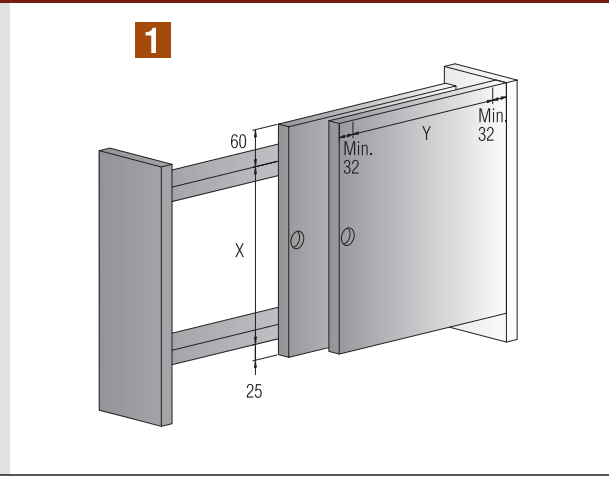

# SF-S60

**PARA HOJAS CORREDERAS DE HASTA 60 KG DE PESO**  
 FOR SLIDING DOORS OF UP TO 60 KG WEIGHT  
 POUR PORTES COULISSANTES D'UN POIDS ALLANT JUSQU'À 60 KG

Características técnicas  
 Technical characteristics  
 Caractéristiques techniques

 MIN. 19 mm	 MAX. 28 mm
 55x15.5 mm	 43x35 mm