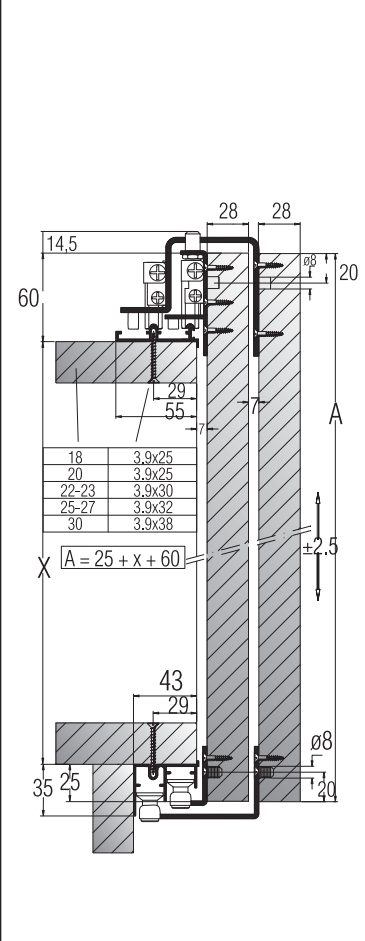

# SF-S60

**PARA HOJAS CORREDERAS DE HASTA 60 KG DE PESO**  
 FOR SLIDING DOORS OF UP TO 60 KG WEIGHT  
 POUR PORTES COULISSANTES D'UN POIDS ALLANT JUSQU'À 60 KG

Características técnicas  
 Technical characteristics  
 Caractéristiques techniques

 MIN. 19 mm	 MAX. 28 mm
 55x15.5 mm	 43x35 mm