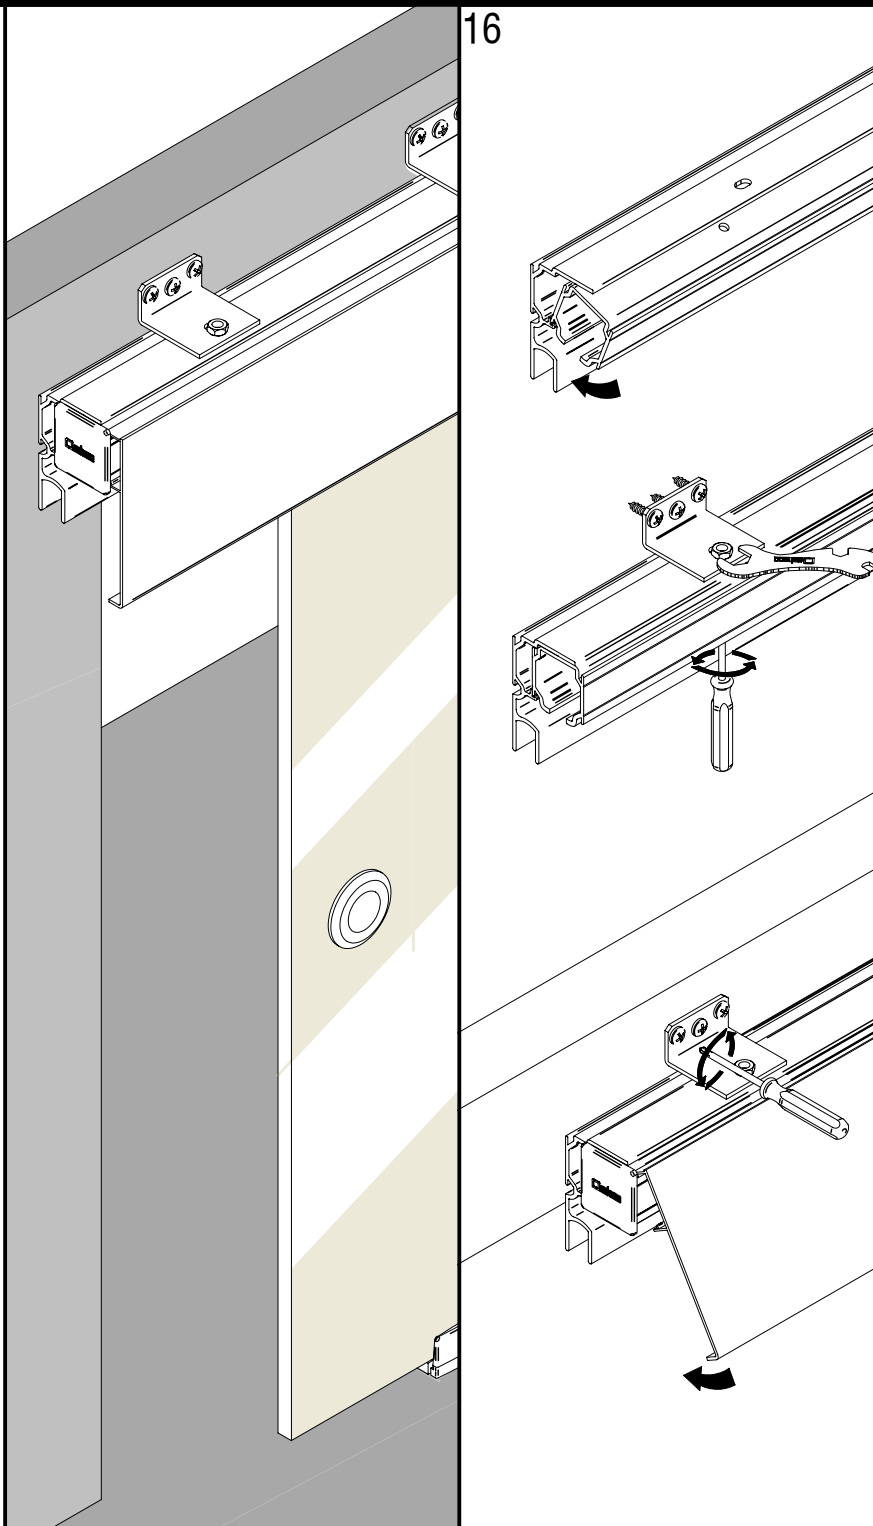

A.max = H-85
A.min = H-92

B=H-76