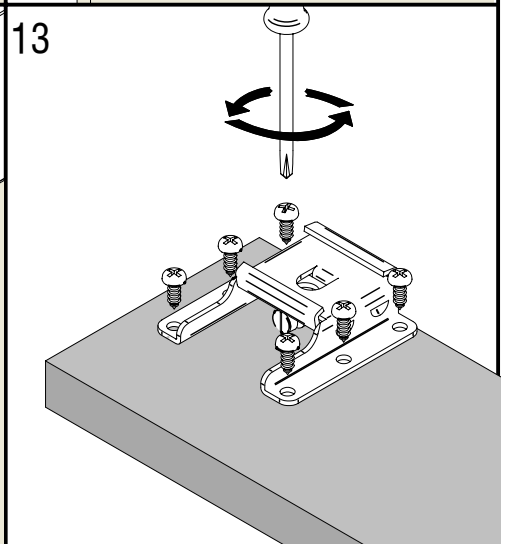

web: www.saheco.com

**GRUPO
TORREMAT**

(Z)		2	(W)		1
(Y)		2	(V)		2
(X)		2			

A.max = H-85
A.min = H-92

A.max = H-85
A.min = H-92

038060063
08-Enero-2010

صنع في السوق الأوروبية

Made in E.U.