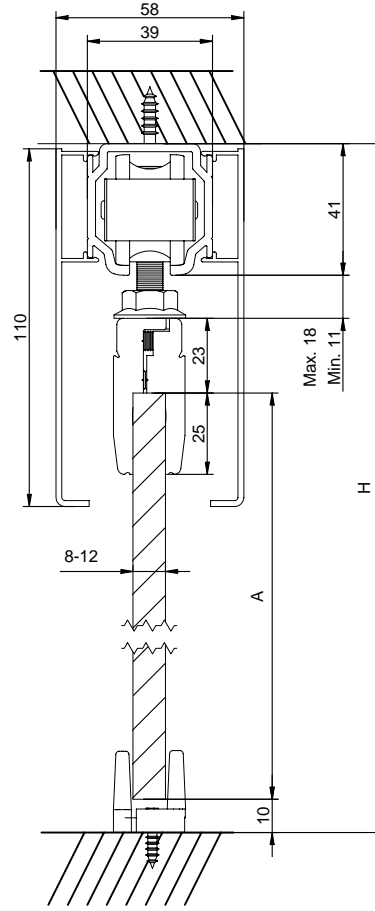

web: www.saheco.com

**GRUPO
TORREMAT**

(Z)		2	(W)		1
(Y)		2	(V)		2
(X)		2			

A.max = H-85
A.min = H-92

A.max = H-85
A.min = H-92

038060063
08-Enero-2010

صنع في السوق الأوروبية

Made in E.U.

14

15

16

A.max = H-85
A.min = H-92

B=H-76