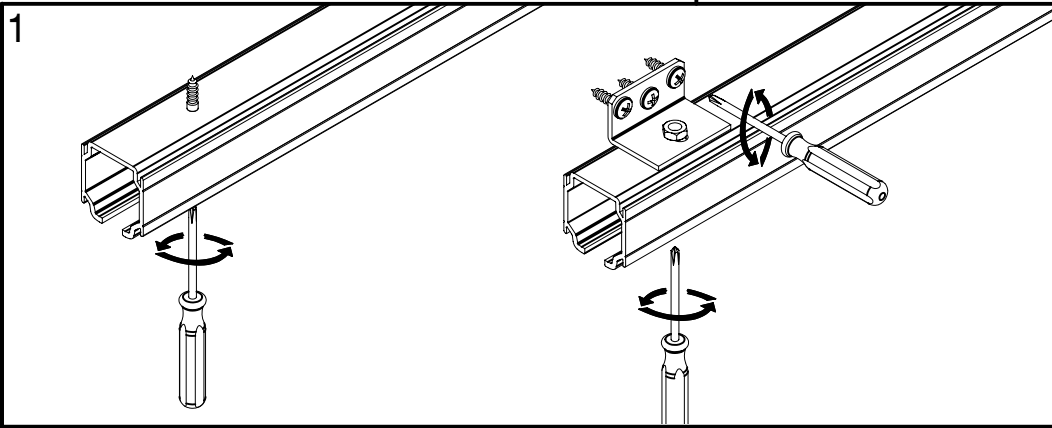

web: www.saheco.com

**GRUPO
TORREMAT**

(Z)		2	(W)		1
(Y)		2	(V)		2
(X)		2			

A.max = H-85
A.min = H-92

A.max = H-85
A.min = H-92

038060063
08-Enero-2010

صنع في السوق الأوروبية

Made in E.U.