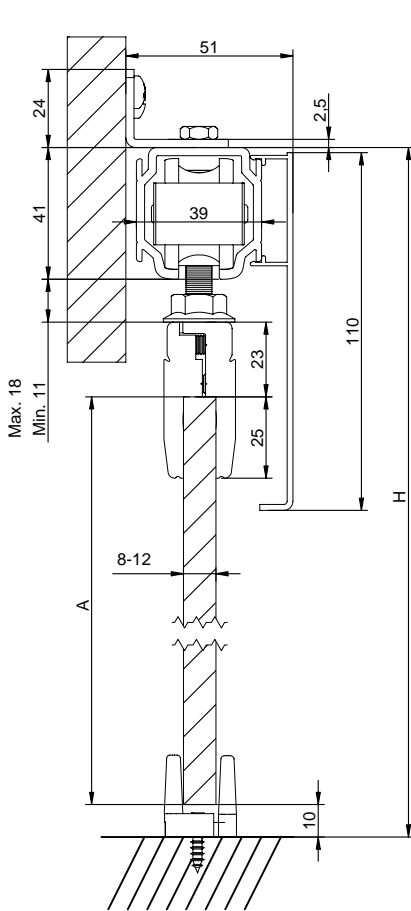

saheco

SV-A125

Poligono Industrial Foradada - 08580 - Sant Quirze de Besora (Barcelona)

Telf. 34-93.852.92.23, Fax.34-93.852.91.59

Export. Telf. 34-93.852.96.15, Fax.34-93.852.91.76

e-mail: saheco@saheco.com

web: www.saheco.com

**GRUPO
TORREMAT**

(Z)		2	(W)		1
(Y)		2	(V)		2
(X)		2			

A.max = H-85
A.min = H-92

A.max = H-85
A.min = H-92

038060063
08-Enero-2010

صنع في السوق الأوروبية

Made in E.U.

14

15

16

A.max = H-85
A.min = H-92

B=H-76