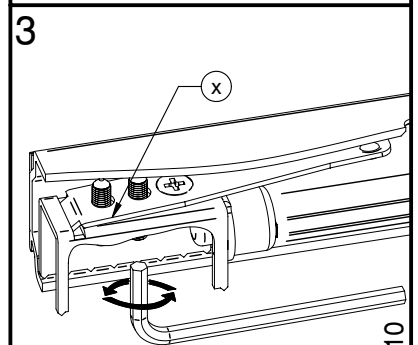

web: www.saheco.com

**GRUPO
TORREMAT**

(Z)		2	(W)		1
(Y)		2	(V)		2
(X)		2			

A.max = H-85
A.min = H-92

A.max = H-85
A.min = H-92

038060063
08-Enero-2010

صنع في السوق الأوروبية

Made in E.U.