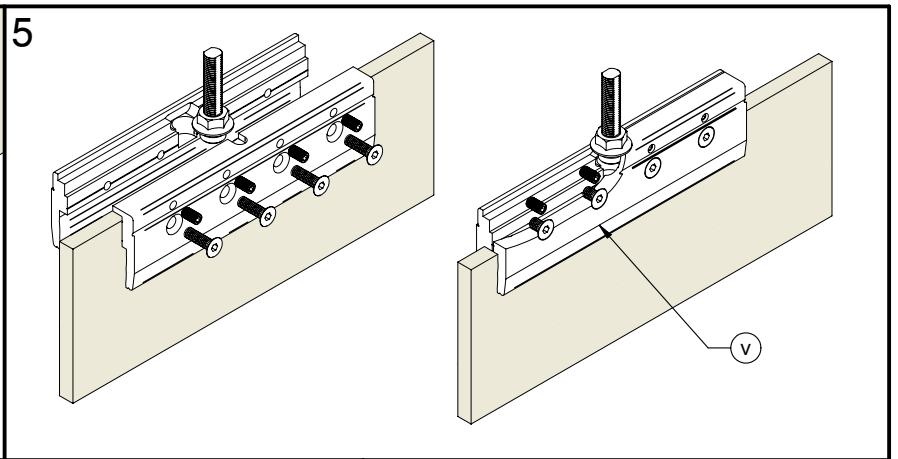

web: www.saheco.com

**GRUPO
TORREMAT**

(Z)		2	(W)		1
(Y)		2	(V)		2
(X)		2			

A.max = H-85
A.min = H-92

A.max = H-85
A.min = H-92

038060063
08-Enero-2010

صنع في السوق الأوروبية

Made in E.U.