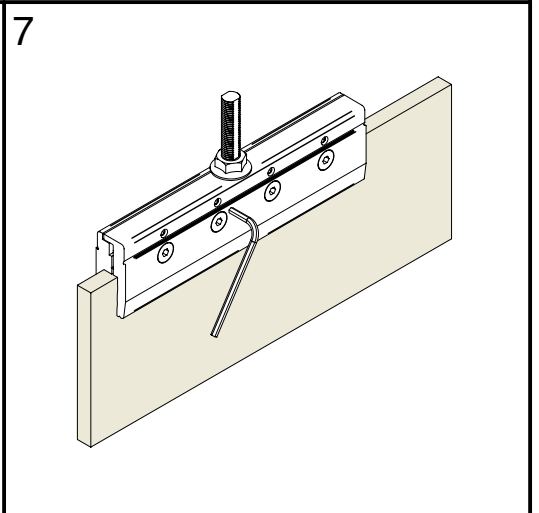

web: www.saheco.com

**GRUPO
TORREMAT**

(Z)		2	(W)		1
(Y)		2	(V)		2
(X)		2			

A.max = H-85
A.min = H-92

A.max = H-85
A.min = H-92

038060063
08-Enero-2010

صنع في السوق الأوروبية

Made in E.U.