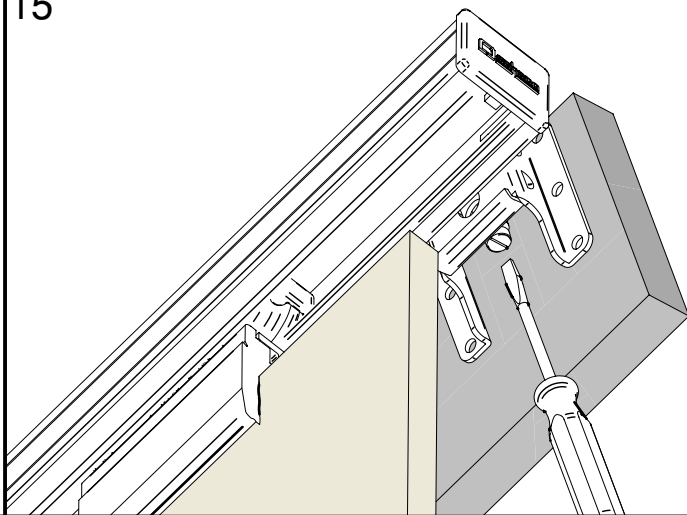

14

15

16

A.max = H-85
A.min = H-92

B=H-76