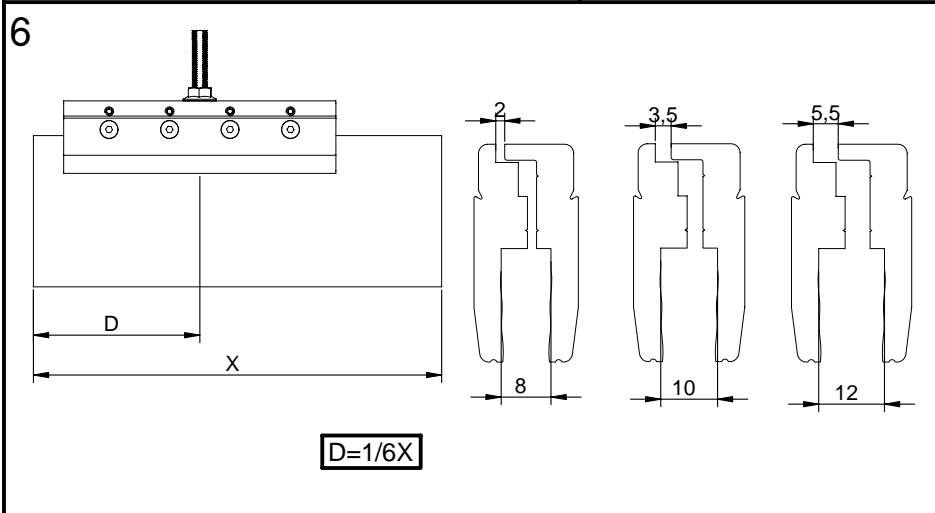

web: www.saheco.com

**GRUPO
TORREMAT**

(Z)		2	(W)		1
(Y)		2	(V)		2
(X)		2			

A.max = H-85
A.min = H-92

A.max = H-85
A.min = H-92

038060063
08-Enero-2010

صنع في السوق الأوروبية

Made in E.U.