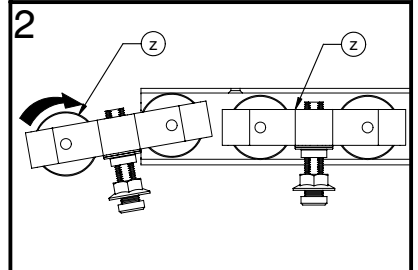

web: www.saheco.com

**GRUPO
TORREMAT**

(Z)		2	(W)		1
(Y)		2	(V)		2
(X)		2			

A.max = H-85
A.min = H-92

A.max = H-85
A.min = H-92

038060063
08-Enero-2010

صنع في السوق الأوروبية

Made in E.U.