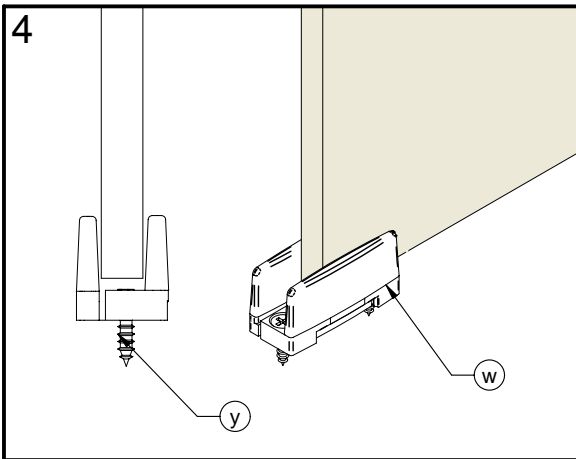

web: www.saheco.com

**GRUPO
TORREMAT**

(Z)		2	(W)		1
(Y)		2	(V)		2
(X)		2			

A.max = H-85
A.min = H-92

A.max = H-85
A.min = H-92

038060063
08-Enero-2010

صنع في السوق الأوروبية

Made in E.U.