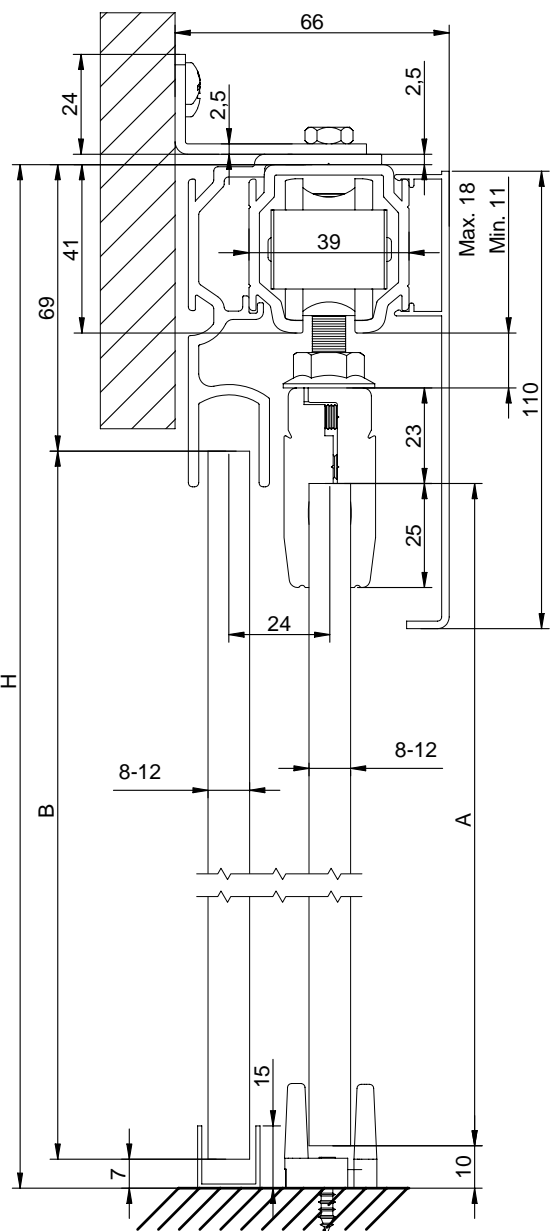

web: www.saheco.com

**GRUPO
TORREMAT**

(Z)		2	(W)		1
(Y)		2	(V)		2
(X)		2			

A.max = H-85
A.min = H-92

A.max = H-85
A.min = H-92

038060063
08-Enero-2010

صنع في السوق الأوروبية

Made in E.U.

14

15

16

A.max = H-85
A.min = H-92

B=H-76