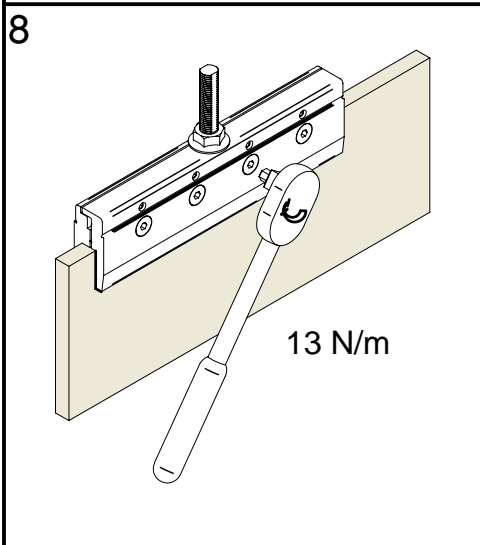

web: www.saheco.com

**GRUPO
TORREMAT**

(Z)		2	(W)		1
(Y)		2	(V)		2
(X)		2			

A.max = H-85
A.min = H-92

A.max = H-85
A.min = H-92

038060063
08-Enero-2010

صنع في السوق الأوروبية

Made in E.U.