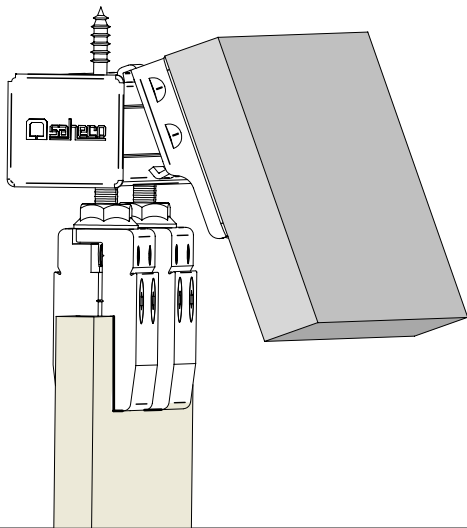

14

15

16

A.max = H-85
A.min = H-92

B=H-76