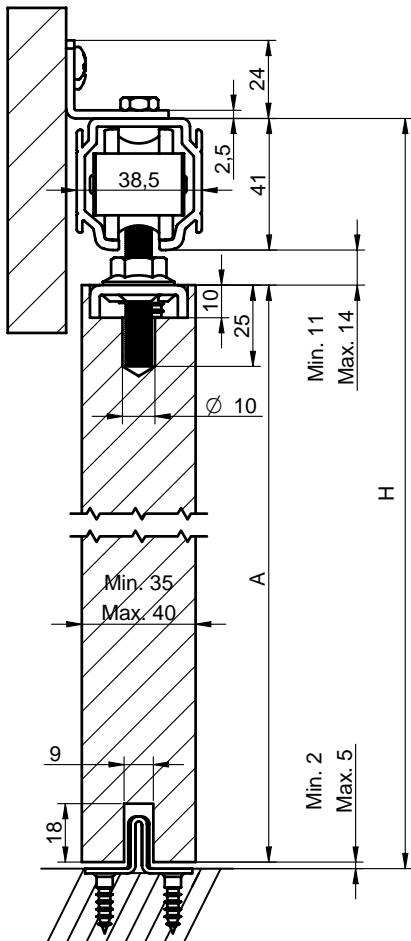

Saheco

SF-A125

ENCASTADA

Poligono Industrial Foradada - 08580 - Sant Quirze de Besora (Barcelona)

Telf. 34-93.852.92.23, Fax.34-93.852.91.59

Export. Telf. 34-93.852.96.15, Fax.34-93.852.91.76

e-mail: saheco@saheco.com

web: www.saheco.com

GRUP
TORREMAT

(Z)		2	(W)		1
(Y)		2	(V)		4
(X)		2	(U)		8

1

A.max = H-54
A.min = H-60

A.max = H-54
A.min = H-60

038060059
Novembre-2009