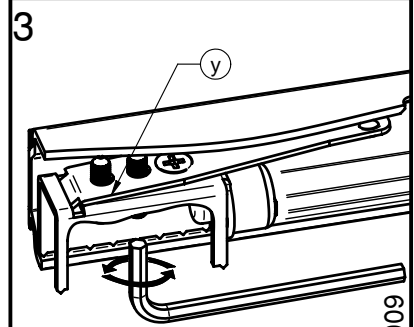

web: www.saheco.com

GRUP
TORREMAT

(Z)		2	(W)		1
(Y)		2	(V)		4
(X)		2	(U)		8

1

A.max = H-54
A.min = H-60

A.max = H-54
A.min = H-60

038060059
Novembre-2009