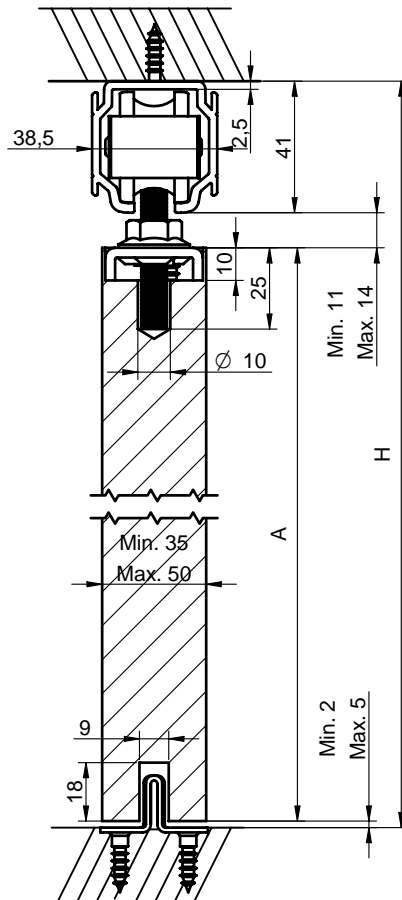

Saheco

SF-A125

ENCASTADA

Poligono Industrial Foradada - 08580 - Sant Quirze de Besora (Barcelona)

Telf. 34-93.852.92.23, Fax.34-93.852.91.59

Export. Telf. 34-93.852.96.15, Fax.34-93.852.91.76

e-mail: saheco@saheco.com

web: www.saheco.com

GRUP
TORREMAT

(Z)		2	(W)		1
(Y)		2	(V)		4
(X)		2	(U)		8

1

A.max = H-54
A.min = H-60

A.max = H-54
A.min = H-60

038060059
Novembre-2009