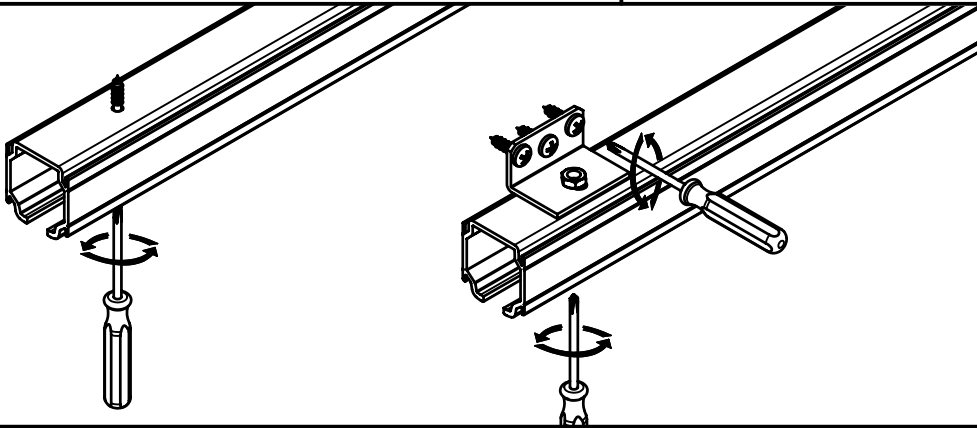

web: www.saheco.com

GRUP
TORREMAT

(Z)		2	(W)		1
(Y)		2	(V)		4
(X)		2	(U)		8

1

A.max = H-54
A.min = H-60

A.max = H-54
A.min = H-60

038060059
Novembre-2009