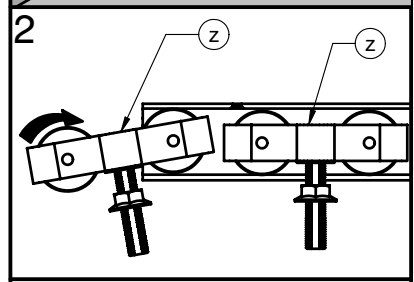

web: www.saheco.com

GRUP
TORREMAT

(Z)		2	(W)		1
(Y)		2	(V)		4
(X)		2	(U)		8

1

A.max = H-54
A.min = H-60

A.max = H-54
A.min = H-60

038060059
Novembre-2009