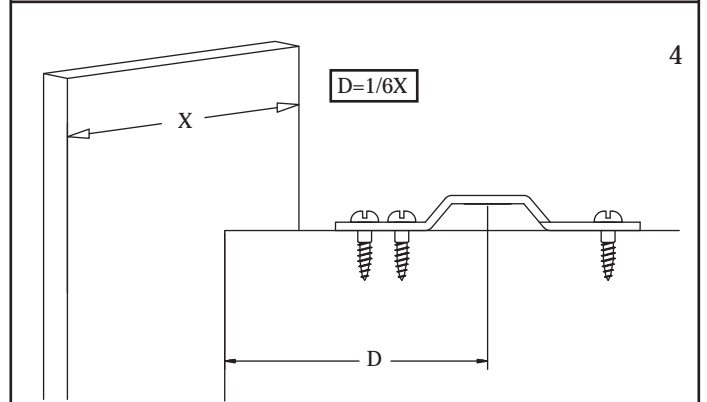

Saheco

SF-A300

SOBREPUESTA

Poligono Industrial Foradada - 08580 - Sant Quirze de Besora (Barcelona)

Telf. 34-93.852.92.23, Fax. 34-93.852.91.76

e-mail: saheco@saheco.com

web: www.saheco.com

GRUPO
TORREMAT