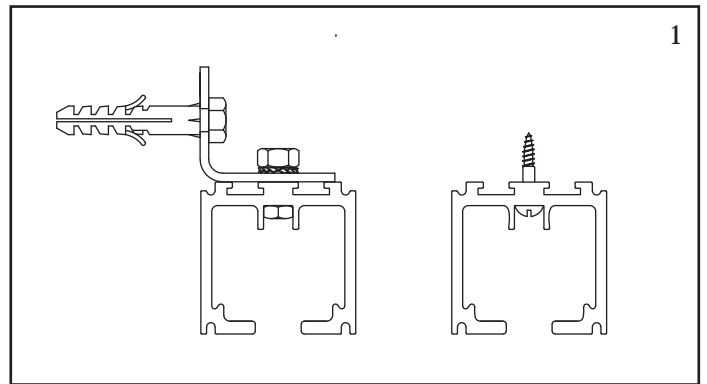

Saheco

SF-A300

SOBREPUESTA

Poligono Industrial Foradada - 08580 - Sant Quirze de Besora (Barcelona)

Telf. 34-93.852.92.23, Fax. 34-93.852.91.76

e-mail: saheco@saheco.com

web: www.saheco.com

GRUPO
TORREMAT