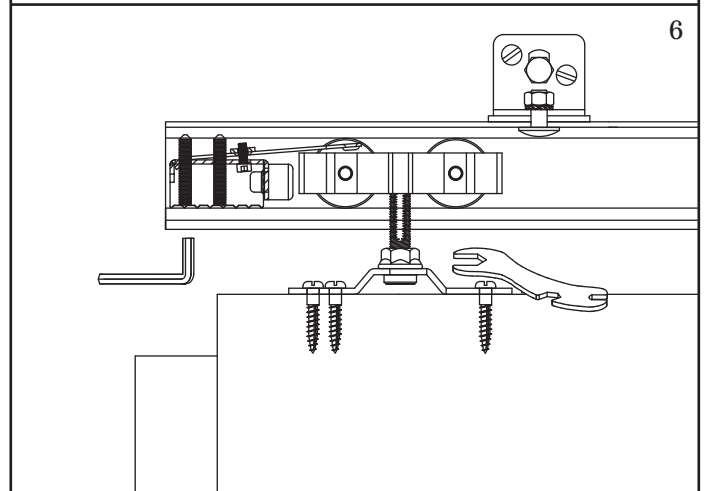

Saheco

SF-A300

SOBREPUESTA

Poligono Industrial Foradada - 08580 - Sant Quirze de Besora (Barcelona)

Telf. 34-93.852.92.23, Fax. 34-93.852.91.76

e-mail: saheco@saheco.com

web: www.saheco.com

GRUPO
TORREMAT