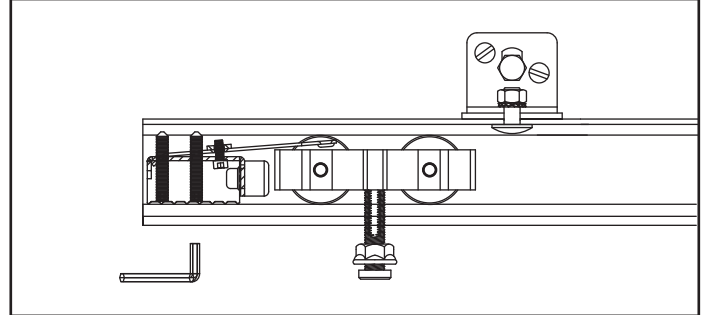

Saheco

SF-A300

SOBREPUESTA

Poligono Industrial Foradada - 08580 - Sant Quirze de Besora (Barcelona)

Telf. 34-93.852.92.23, Fax. 34-93.852.91.76

e-mail: saheco@saheco.com

web: www.saheco.com

GRUPO
TORREMAT