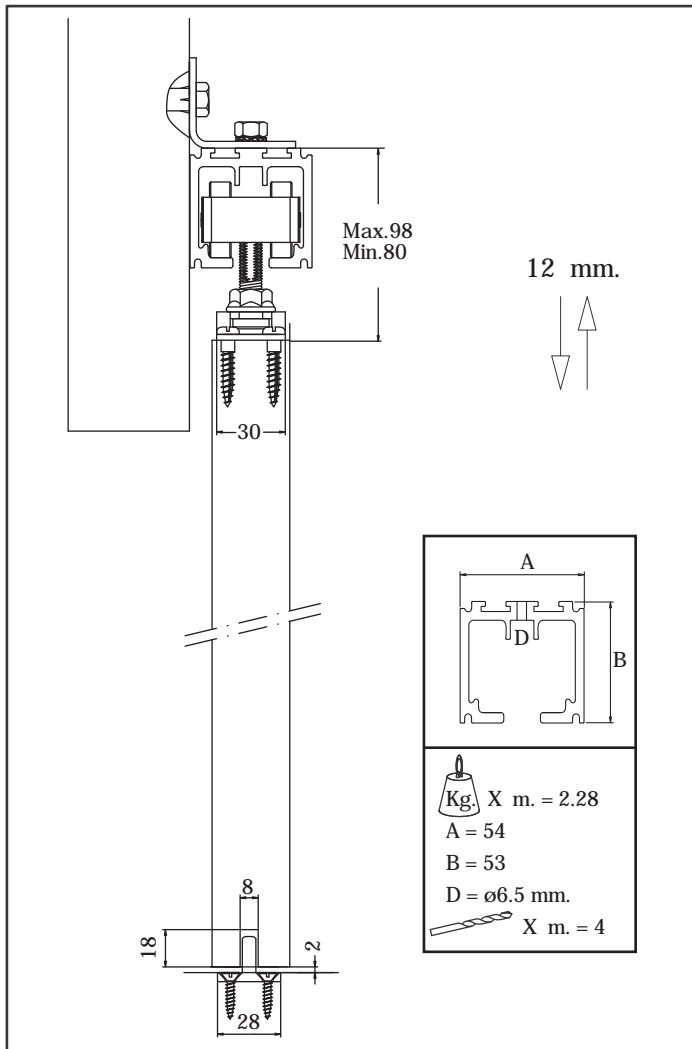

Saheco

SF-A300

SOBREPUESTA

Poligono Industrial Foradada - 08580 - Sant Quirze de Besora (Barcelona)

Telf. 34-93.852.92.23, Fax. 34-93.852.91.76

e-mail: saheco@saheco.com

web: www.saheco.com

GRUPO
TORREMAT