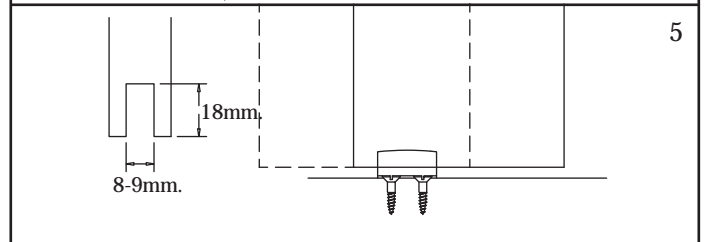

Saheco

SF-A300

SOBREPUESTA

Poligono Industrial Foradada - 08580 - Sant Quirze de Besora (Barcelona)

Telf. 34-93.852.92.23, Fax. 34-93.852.91.76

e-mail: saheco@saheco.com

web: www.saheco.com

GRUPO
TORREMAT