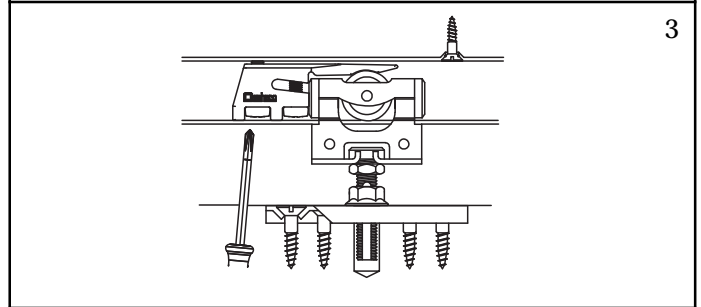

saheco

SF-E40

Poligono Industrial Foradada - 08580 - Sant Quirze de Besora (Barcelona)
Telf. 34-93.852.92.23, Fax. 34-93.852.91.76

e-mail: saheco@saheco.com
web: www.saheco.com

**GRUPO
TORREMAT**

038060099