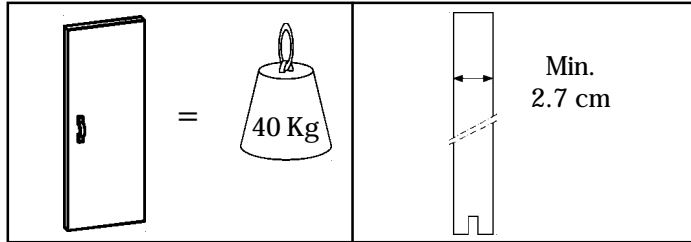

saheco

SF-E40

Poligono Industrial Foradada - 08580 - Sant Quirze de Besora (Barcelona)
Telf. 34-93.852.92.23, Fax. 34-93.852.91.76

e-mail: saheco@saheco.com
web: www.saheco.com

**GRUPO
TORREMAT**

038060099