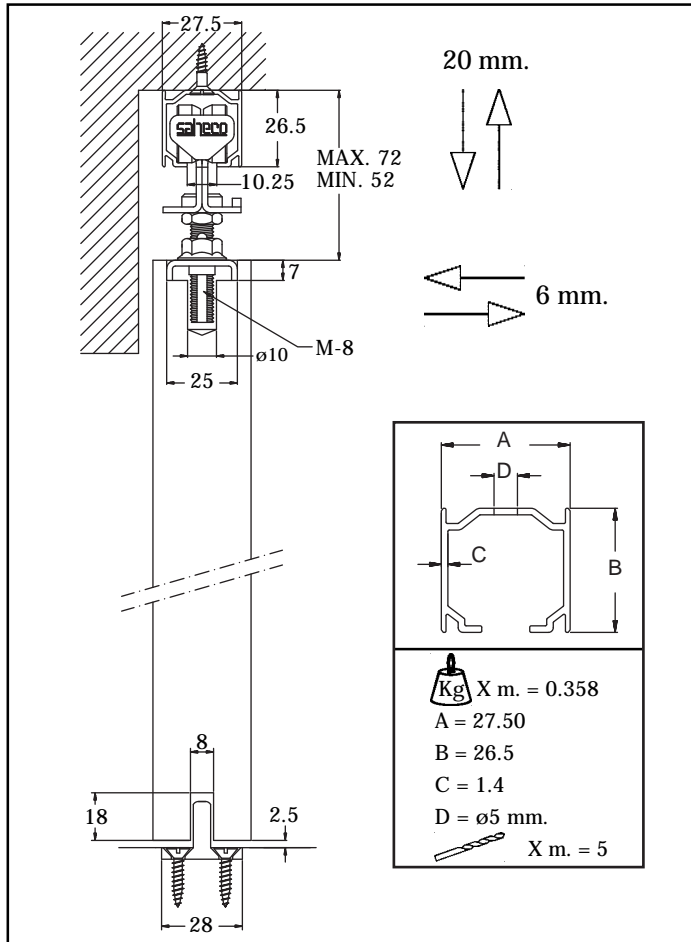

saheco

SF-E40

Poligono Industrial Foradada - 08580 - Sant Quirze de Besora (Barcelona)
Telf. 34-93.852.92.23, Fax. 34-93.852.91.76

e-mail: saheco@saheco.com
web: www.saheco.com

**GRUPO
TORREMAT**

038060099