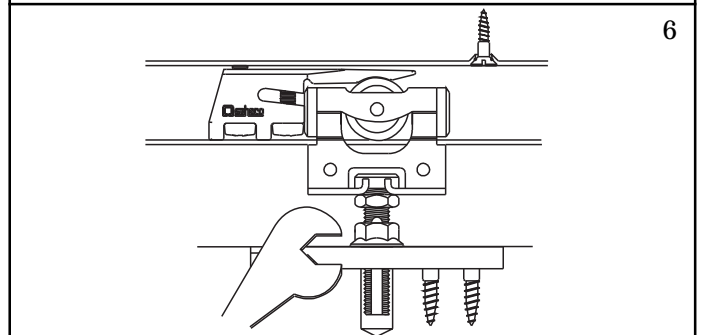

saheco

SF-E40

Poligono Industrial Foradada - 08580 - Sant Quirze de Besora (Barcelona)
Telf. 34-93.852.92.23, Fax. 34-93.852.91.76

e-mail: saheco@saheco.com
web: www.saheco.com

**GRUPO
TORREMAT**

038060099