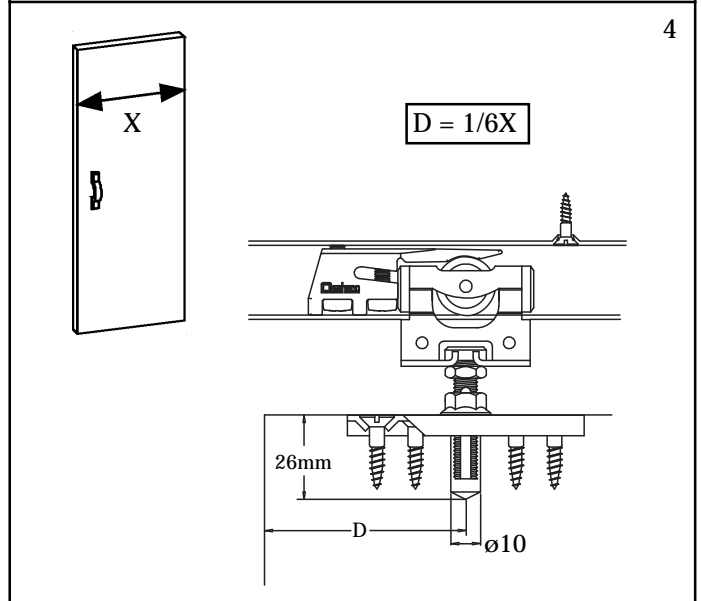

saheco

SF-E40

Poligono Industrial Foradada - 08580 - Sant Quirze de Besora (Barcelona)
Telf. 34-93.852.92.23, Fax. 34-93.852.91.76

e-mail: saheco@saheco.com
web: www.saheco.com

**GRUPO
TORREMAT**

038060099