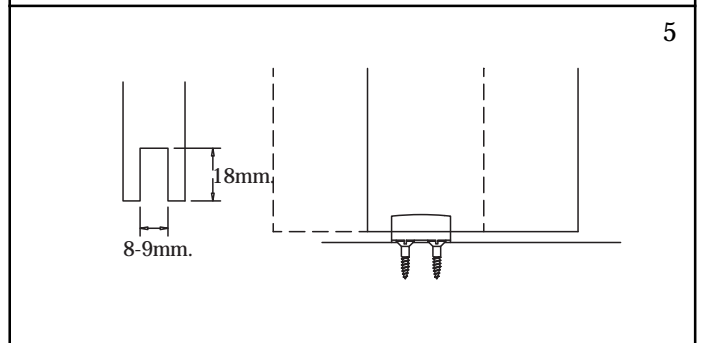

saheco

SF-E40

Poligono Industrial Foradada - 08580 - Sant Quirze de Besora (Barcelona)
Telf. 34-93.852.92.23, Fax. 34-93.852.91.76

e-mail: saheco@saheco.com
web: www.saheco.com

**GRUPO
TORREMAT**

038060099