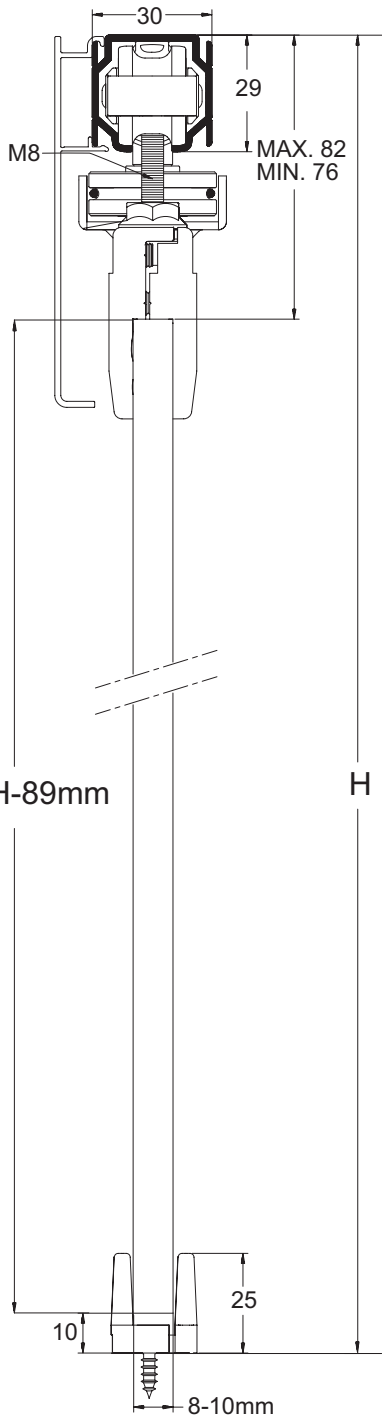

## SINCRO. SV-A40-A60-A80

Poligono Industrial Foradada - 08580 - Sant Quirze de Besora (Barcelona)  
Telf. 34-93.852.92.23, Fax. 34-93.852.91.76  
e-mail: saheco@saheco.com  
web: www.saheco.com

**GRUPO  
TORREMAT**

1

2

3

4

038060122

5

13N/m

6