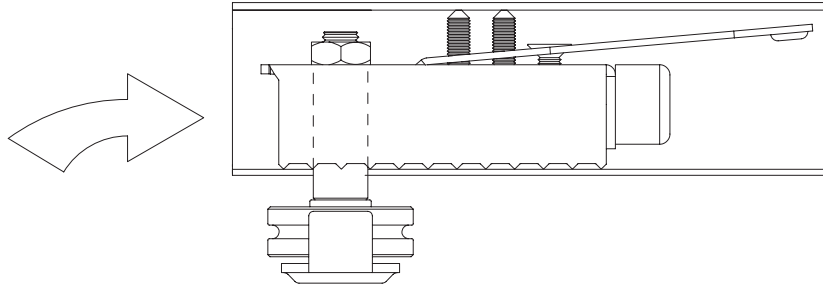

saheco

SINCRO. SV-A100-A125

Poligono Industrial Foradada - 08580 - Sant Quirze de Besora (Barcelona)
Telf. 34-93.852.92.23, Fax. 34-93.852.91.76
e-mail: saheco@saheco.com
web: www.saheco.com

**GRUPO
TORREMAT**

1

2

3

4