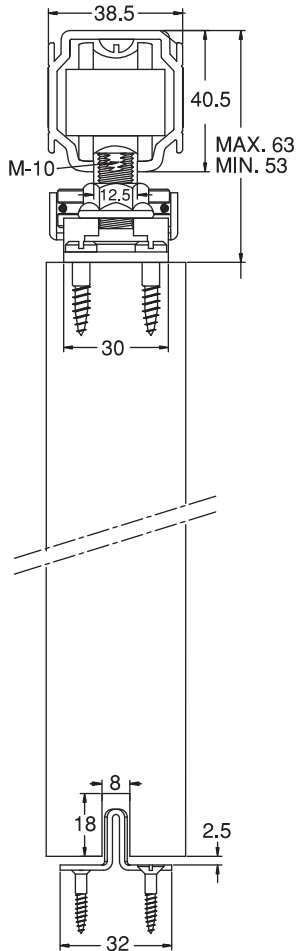

## SINCRO. A100-A125

Poligono Industrial Foradada - 08580 - Sant Quirze de Besora (Barcelona)  
Telf. 34-93.852.92.23, Fax. 34-93.852.91.76  
e-mail: saheco@saheco.com  
web: www.saheco.com

**GRUPO  
TORREMAT**

1

2

3

4

5

6

038060108

7