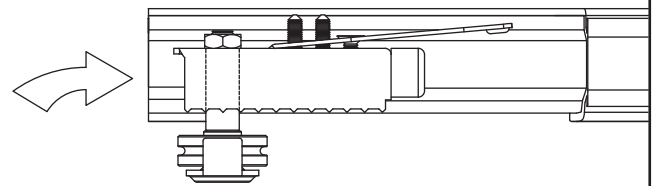

saheco

SINCRO. A100-A125

Poligono Industrial Foradada - 08580 - Sant Quirze de Besora (Barcelona)
Telf. 34-93.852.92.23, Fax. 34-93.852.91.76
e-mail: saheco@saheco.com
web: www.saheco.com

**GRUPO
TORREMAT**

1

2

3

4

5

6

038060108