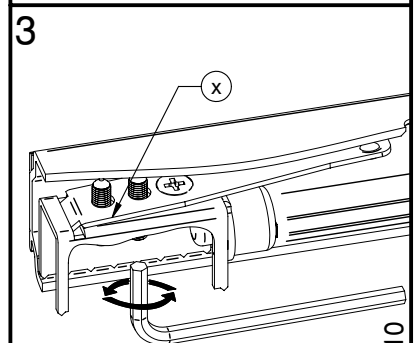

web: www.saheco.com

**GRUPO
TORREMAT**

(Z)		2	(W)		1
(Y)		2	(V)		2
(X)		2			

A.max = H-85
A.min = H-92

A.max = H-85
A.min = H-92

038060062
08-Enero-2010