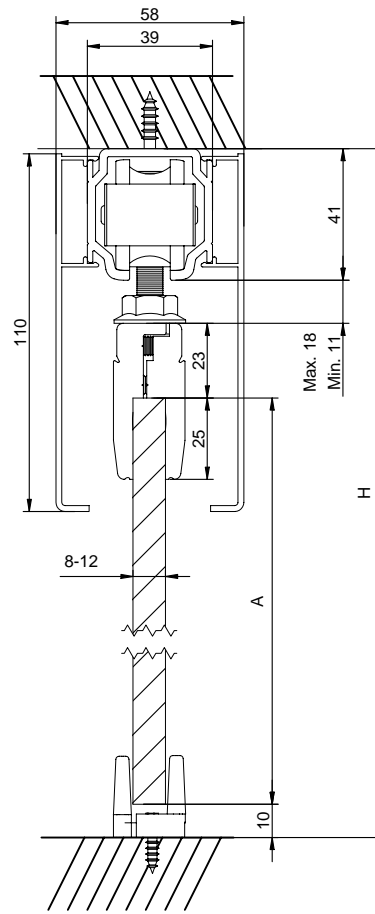

web: www.saheco.com

**GRUPO
TORREMAT**

(Z)		2	(W)		1
(Y)		2	(V)		2
(X)		2			

A.max = H-85
A.min = H-92

A.max = H-85
A.min = H-92

038060062
08-Enero-2010