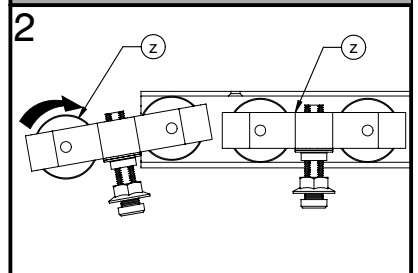

web: www.saheco.com

**GRUPO
TORREMAT**

(Z)		2	(W)		1
(Y)		2	(V)		2
(X)		2			

A.max = H-85
A.min = H-92

A.max = H-85
A.min = H-92

038060062
08-Enero-2010