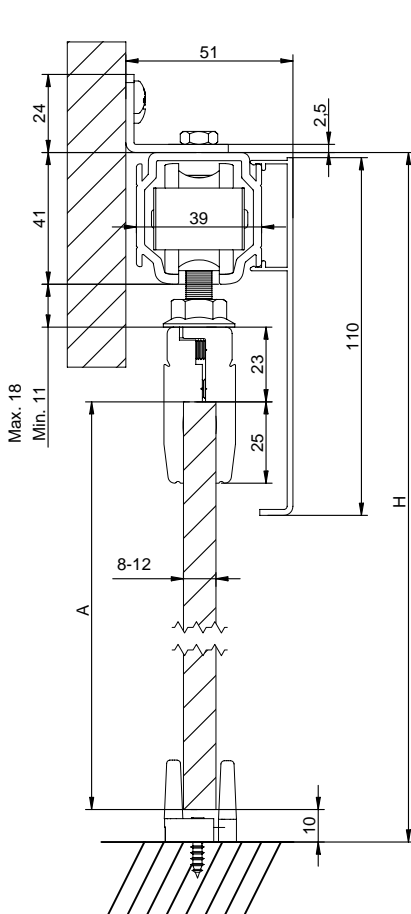

saheco

SV-A100

Poligono Industrial Foradada - 08580 - Sant Quirze de Besora (Barcelona)

Telf. 34-93.852.92.23, Fax.34-93.852.91.59

Export. Telf. 34-93.852.96.15, Fax.34-93.852.91.76

e-mail: saheco@saheco.com

web: www.saheco.com

**GRUPO
TORREMAT**

(Z)		2	(W)		1
(Y)		2	(V)		2
(X)		2			

A.max = H-85
A.min = H-92

A.max = H-85
A.min = H-92

038060062
08-Enero-2010