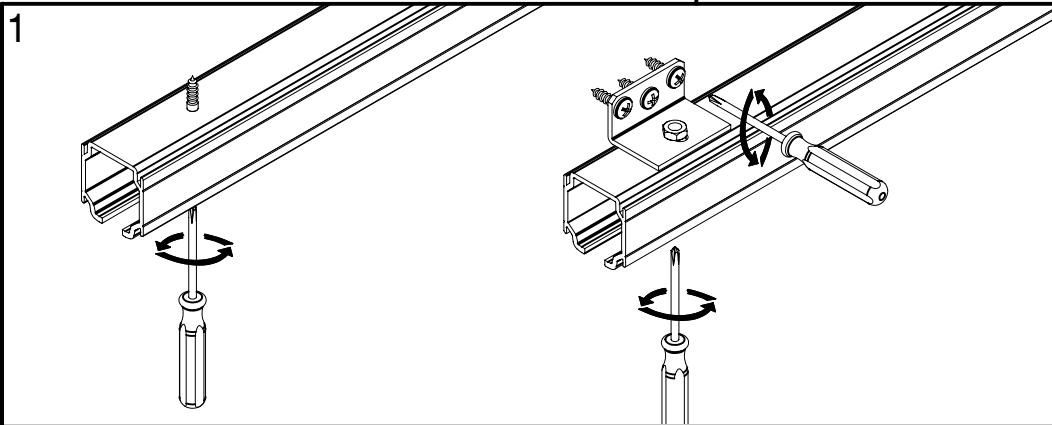

web: www.saheco.com

**GRUPO
TORREMAT**

(Z)		2	(W)		1
(Y)		2	(V)		2
(X)		2			

A.max = H-85
A.min = H-92

A.max = H-85
A.min = H-92

038060062
08-Enero-2010