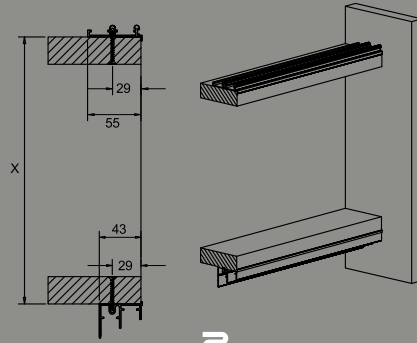

Para hojas correderas de hasta 60Kg de peso
For sliding doors of up to 60 Kg weight
Pour portes coulissantes d'un poids allant jusqu'à 60 Kg

SF-S60

1

2

3

4

5

6

7