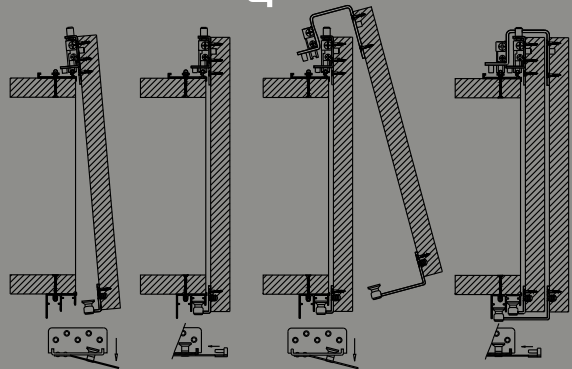

**Para hojas correderas de hasta 60Kg de peso**  
 For sliding doors of up to 60 Kg weight  
 Pour portes coulissantes d'un poids allant jusqu'à 60 Kg

# SF-S60

1

2

3

4

5

6

7