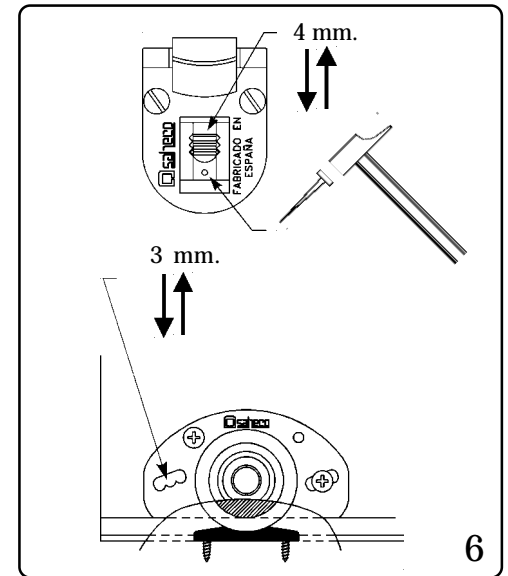

saheco

SF-25

saheco

Poligono Industrial de Foradada
 08580-Sant Quirze de Besora (Barcelona)
 Telf. 34-93.852.92.23 Fax. 34-93.852.91.76
 e-mail : saheco@saheco.com / www.saheco.com

MADE IN E.U. **GRUPO TORREMAT**
 صنع في السوق الأوروبية