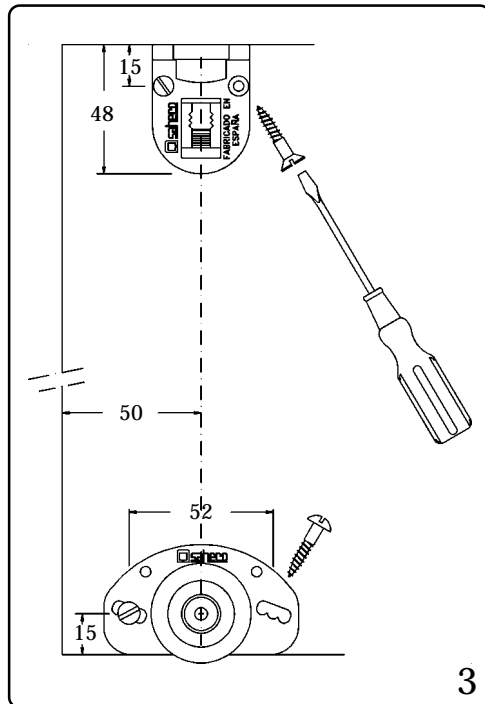

saheco

SF-25

saheco

Poligono Industrial de Foradada
 08580-Sant Quirze de Besora (Barcelona)
 Telf. 34-93.852.92.23 Fax. 34-93.852.91.76
 e-mail : saheco@saheco.com / www.saheco.com

MADE IN E.U. **GRUPO TORREMAT**
 صنع في السوق الأوروبية