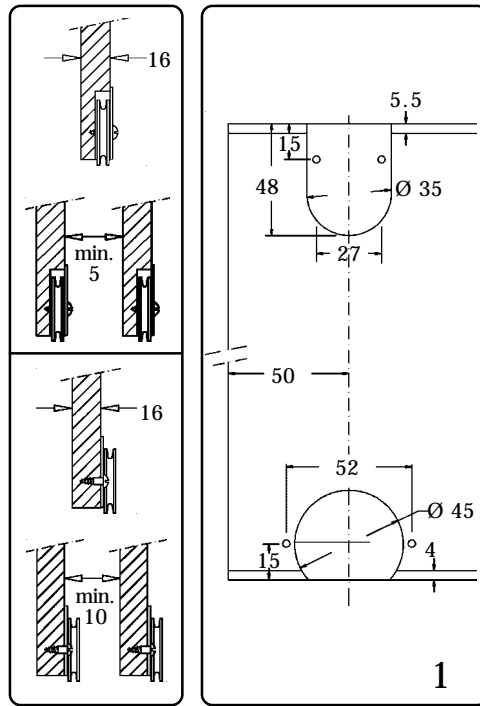

saheco

SF-25

saheco

Poligono Industrial de Foradada
 08580-Sant Quirze de Besora (Barcelona)
 Telf. 34-93.852.92.23 Fax. 34-93.852.91.76
 e-mail : saheco@saheco.com / www.saheco.com

MADE IN E.U. **GRUPO TORREMAT**
 صنع في السوق الأوروبية