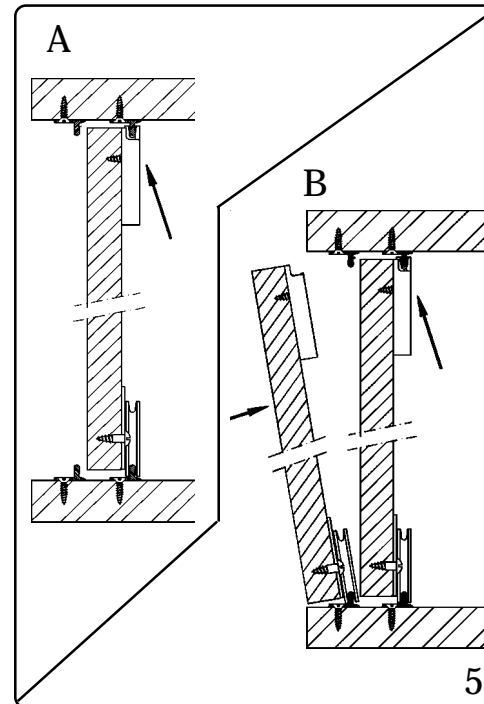

saheco

SF-25

saheco

Poligono Industrial de Foradada
 08580-Sant Quirze de Besora (Barcelona)
 Telf. 34-93.852.92.23 Fax. 34-93.852.91.76
 e-mail : saheco@saheco.com / www.saheco.com

MADE IN E.U. **GRUPO TORREMAT**
 صنع في السوق الأوروبية