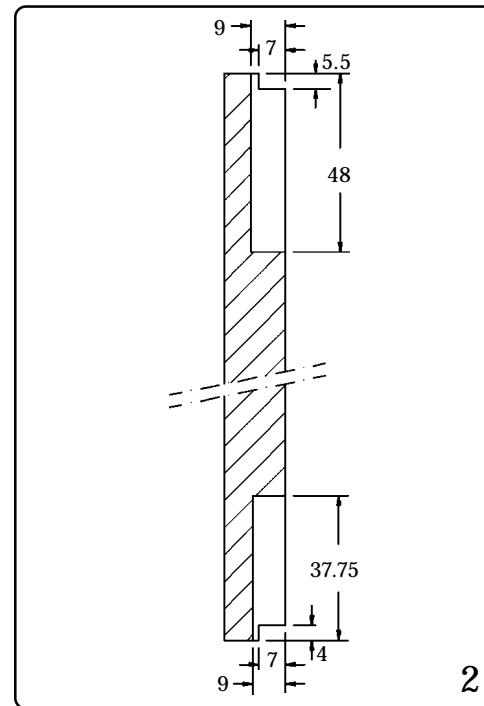

saheco

SF-25

saheco

Poligono Industrial de Foradada
 08580-Sant Quirze de Besora (Barcelona)
 Telf. 34-93.852.92.23 Fax. 34-93.852.91.76
 e-mail : saheco@saheco.com / www.saheco.com

MADE IN E.U. **GRUPO TORREMAT**
 صنع في السوق الأوروبية