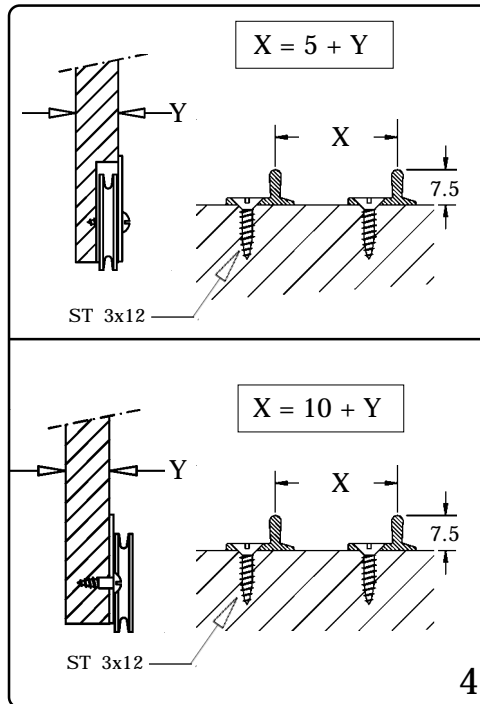

saheco

SF-25

saheco

Poligono Industrial de Foradada
 08580-Sant Quirze de Besora (Barcelona)
 Telf. 34-93.852.92.23 Fax. 34-93.852.91.76
 e-mail : saheco@saheco.com / www.saheco.com

MADE IN E.U. **GRUPO TORREMAT**
 صنع في السوق الأوروبية