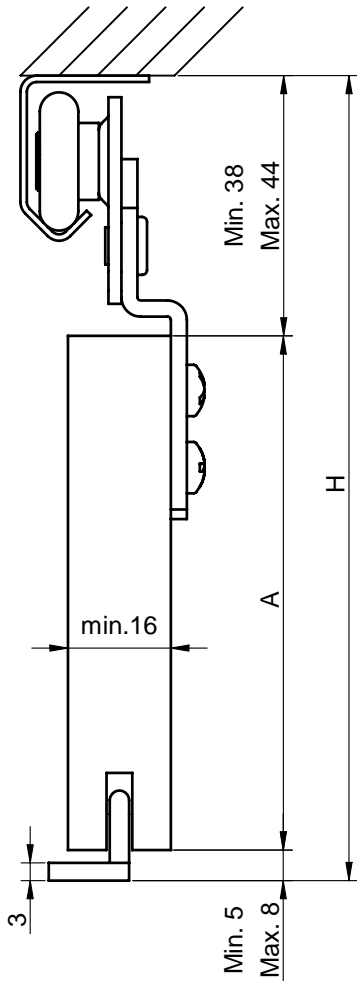

Saheco

SF-33

Polígono Industrial Foradada - 08580 - Sant Quirze de Besora (Barcelona)
 Telf. 34-93.852.92.23, Fax.34-93.852.91.76
 e-mail: saheco@saheco.com
 web: www.saheco.com

GRUP
TORREMAT

(W)	Ø4x20	2	(Y)		1
(Z)	Ø4x20	6	(X)		2

A.max = H-43
 A.min = H-52

A.max = H-43
 A.min = H-52

A.max = H-43
 A.min = H-52