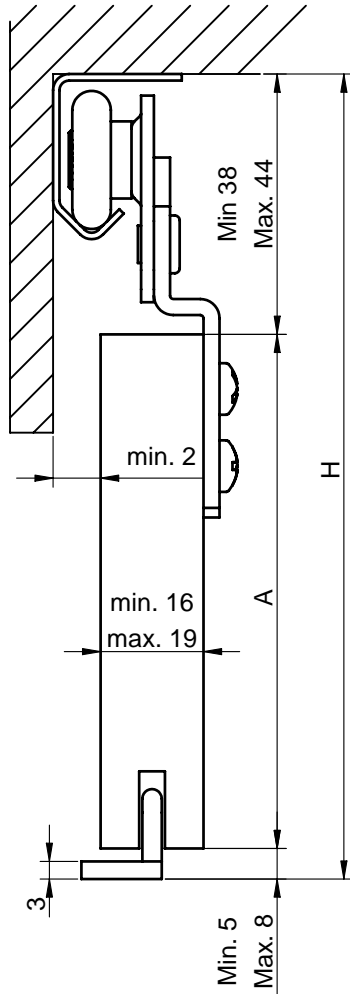

Saheco

SF-33

Polígono Industrial Foradada - 08580 - Sant Quirze de Besora (Barcelona)
 Telf. 34-93.852.92.23, Fax.34-93.852.91.76
 e-mail: saheco@saheco.com
 web: www.saheco.com

GRUP
TORREMAT

(W)	Ø4x20	2	(Y)		1
(Z)	Ø4x20	6	(X)		2

A.max = H-43
 A.min = H-52

A.max = H-43
 A.min = H-52

A.max = H-43
 A.min = H-52