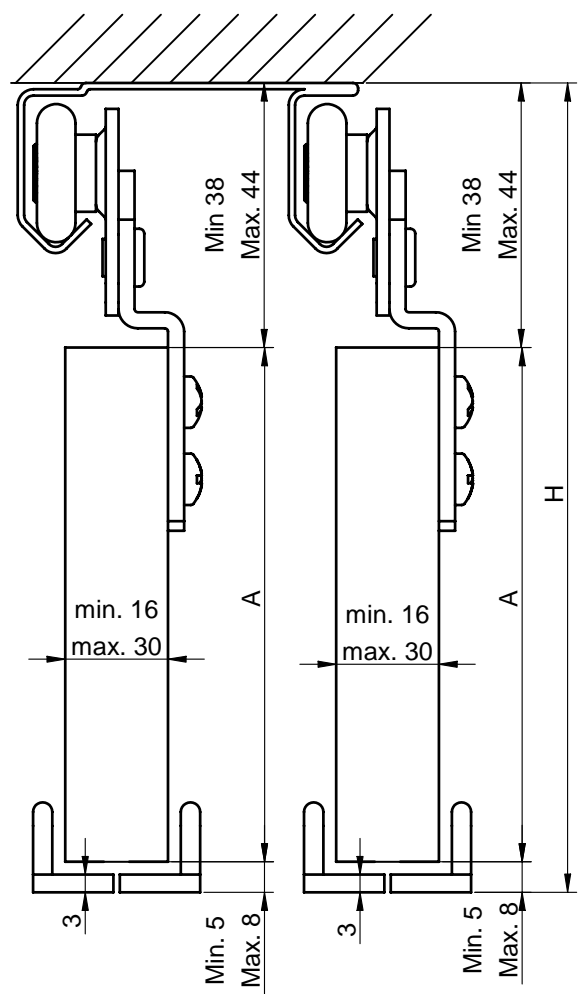

Saheco

SF-33

Polígono Industrial Foradada - 08580 - Sant Quirze de Besora (Barcelona)
 Telf. 34-93.852.92.23, Fax.34-93.852.91.76
 e-mail: saheco@saheco.com
 web: www.saheco.com

GRUP
TORREMAT

(W)	Ø4x20	2	(Y)		1
(Z)	Ø4x20	6	(X)		2

A.max = H-43
 A.min = H-52

A.max = H-43
 A.min = H-52

A.max = H-43
 A.min = H-52