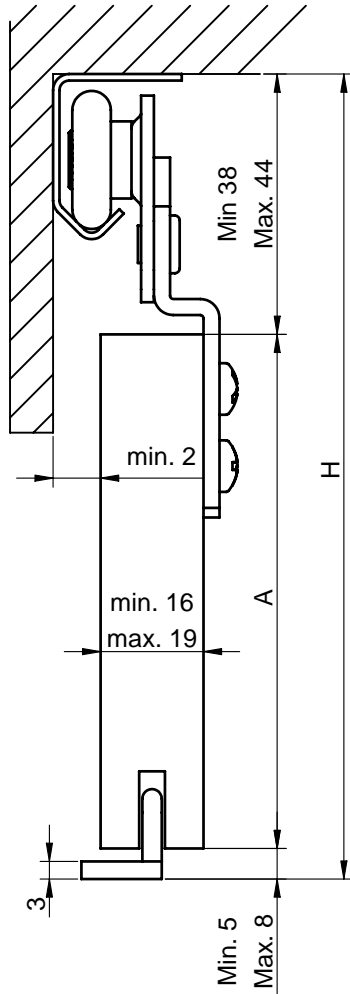

## SF-53

Poligono Industrial Foradada - 08580 - Sant Quirze de Besora (Barcelona)  
 Telf. 34-93.852.92.23, Fax.34-93.852.91.76  
 e-mail: saheco@saheco.com  
 web: www.saheco.com

GRUP  
**TORREMAT**

(W)	Ø4x20	2	(Y)		1
(Z)	Ø4x20	6	(X)		2

A.max = H-43  
 A.min = H-52

A.max = H-43  
 A.min = H-52

A.max = H-43  
 A.min = H-52