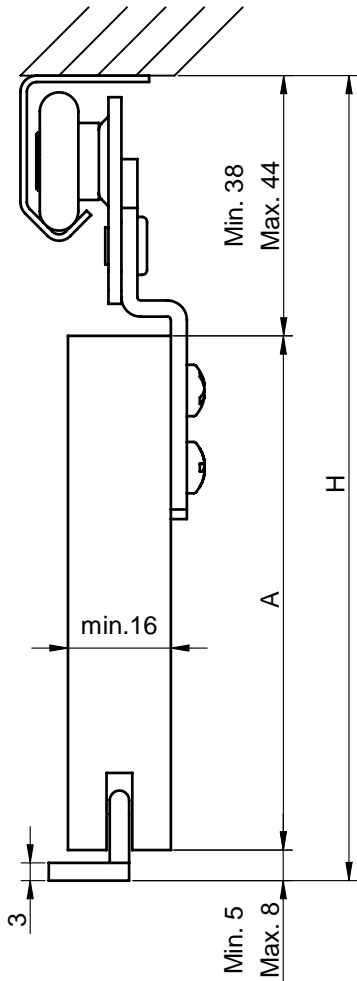

## SF-53

Poligono Industrial Foradada - 08580 - Sant Quirze de Besora (Barcelona)  
 Telf. 34-93.852.92.23, Fax.34-93.852.91.76  
 e-mail: saheco@saheco.com  
 web: www.saheco.com

GRUP  
**TORREMAT**

(W)	Ø4x20	2	(Y)		1
(Z)	Ø4x20	6	(X)		2

A.max = H-43  
 A.min = H-52

A.max = H-43  
 A.min = H-52

A.max = H-43  
 A.min = H-52