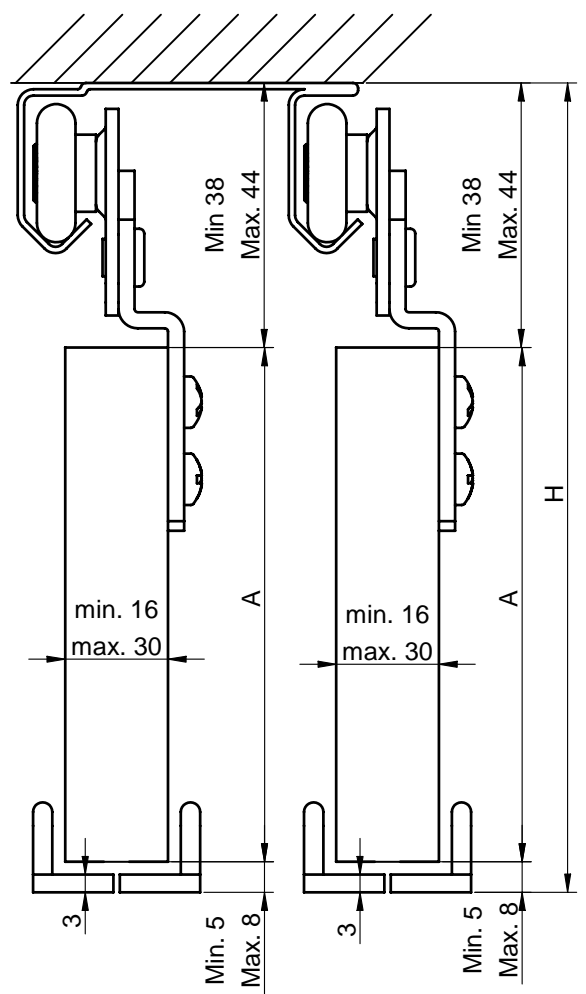

## SF-53

Poligono Industrial Foradada - 08580 - Sant Quirze de Besora (Barcelona)  
 Telf. 34-93.852.92.23, Fax.34-93.852.91.76  
 e-mail: saheco@saheco.com  
 web: www.saheco.com

GRUP  
**TORREMAT**

(W)	Ø4x20	2	(Y)		1
(Z)	Ø4x20	6	(X)		2

A.max = H-43  
 A.min = H-52

A.max = H-43  
 A.min = H-52

A.max = H-43  
 A.min = H-52